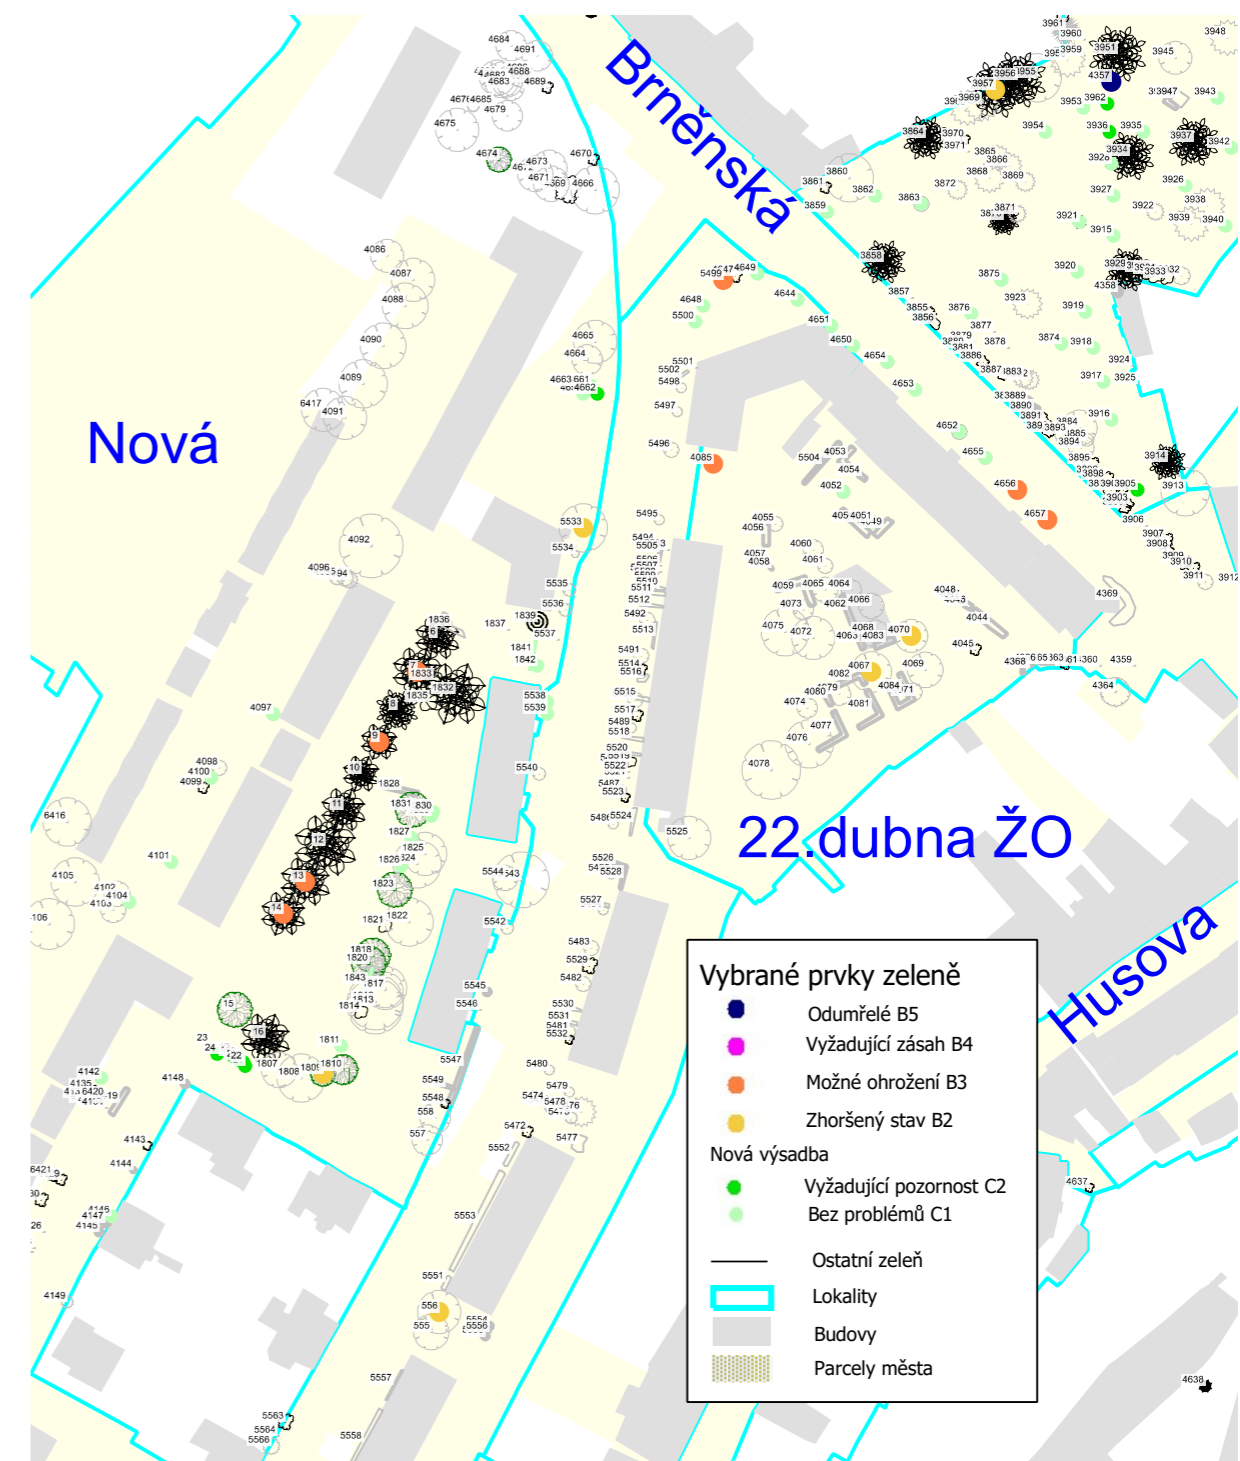

III. MAPOVÁ ČÁST - PASPORT ZELENĚ MĚSTA MIKULOV

6

17

35

PODROBNÉ MAPY VYBRANÝCH PRVKŮ

- Vybrané prvky zeleně**
- Odumřelé B5
 - Vyžadující zásah B4
 - Možné ohrožení B3
 - Zhoršený stav B2
- Nová výsadba**
- Vyžadující pozornost C2
 - Bez problémů C1
- Ostatní zeleně
- ▭ Lokality
- ▭ Budovy
- ▭ Parcely města

- Vybrané prvky zeleně**
- Odumřelé B5
 - Vyžadující zásah B4
 - Možné ohrožení B3
 - Zhoršený stav B2
- Nová výsadba**
- Vyžadující pozornost C2
 - Bez problémů C1
- Ostatní zeleň
- Lokality
- Parcely města

LEGENDA

PRVKY ZELENĚ		
Skupiny keřů	Živé ploty	Jiné rostliny
jehličnatá	jehličnaté	cibulovina, hlíznatá / kapradina
listnatá	listnaté	letnička / dvouletka
smíšená	smíšené	růže / trvalka
tvarovaná	tvarovaná	vřesovištní / popínavá
nerozlišená	volné	nerozlišená / zrušená
jehličnatá rozvolněná	Stromořadí	Mobilní zeleň
listnatá rozvolněná	jehličnaté	čtvercová / obdélníková
smíšená rozvolněná	listnaté	šestiboká / kruhová
nerozlišená rozvolněná	smíšené	pyramidální / závěsná
Skupiny keřů a stromů	nerozlišené	Stromy základní typy
jehličnatá	Jiná liniová zeleň	jehličnatý základní
listnatá	popínavé rostliny	listnatý základní
smíšená	vinice	nerozlišený
nerozlišená	Keře	Typy stromů varianty
jehličnatá rozvolněná	jehličnatý	akát / jasan
listnatá rozvolněná	listnatý	bříza / topol
smíšená rozvolněná	listnatý opadavý	buk / dub
nerozlišená rozvolněná	jehličnatý tvarovaný	javor / lípa
Skupiny stromů	listnatý tvarovaný	jirovec / zerav
jehličnatá	nerozlišený	ovocný malý / velký
listnatá	typ zerav	borovice / kleč
smíšená	typ smrk	smrk / modřín
nerozlišená	typ trs jednodruhový	vícekmenný / bezlistý