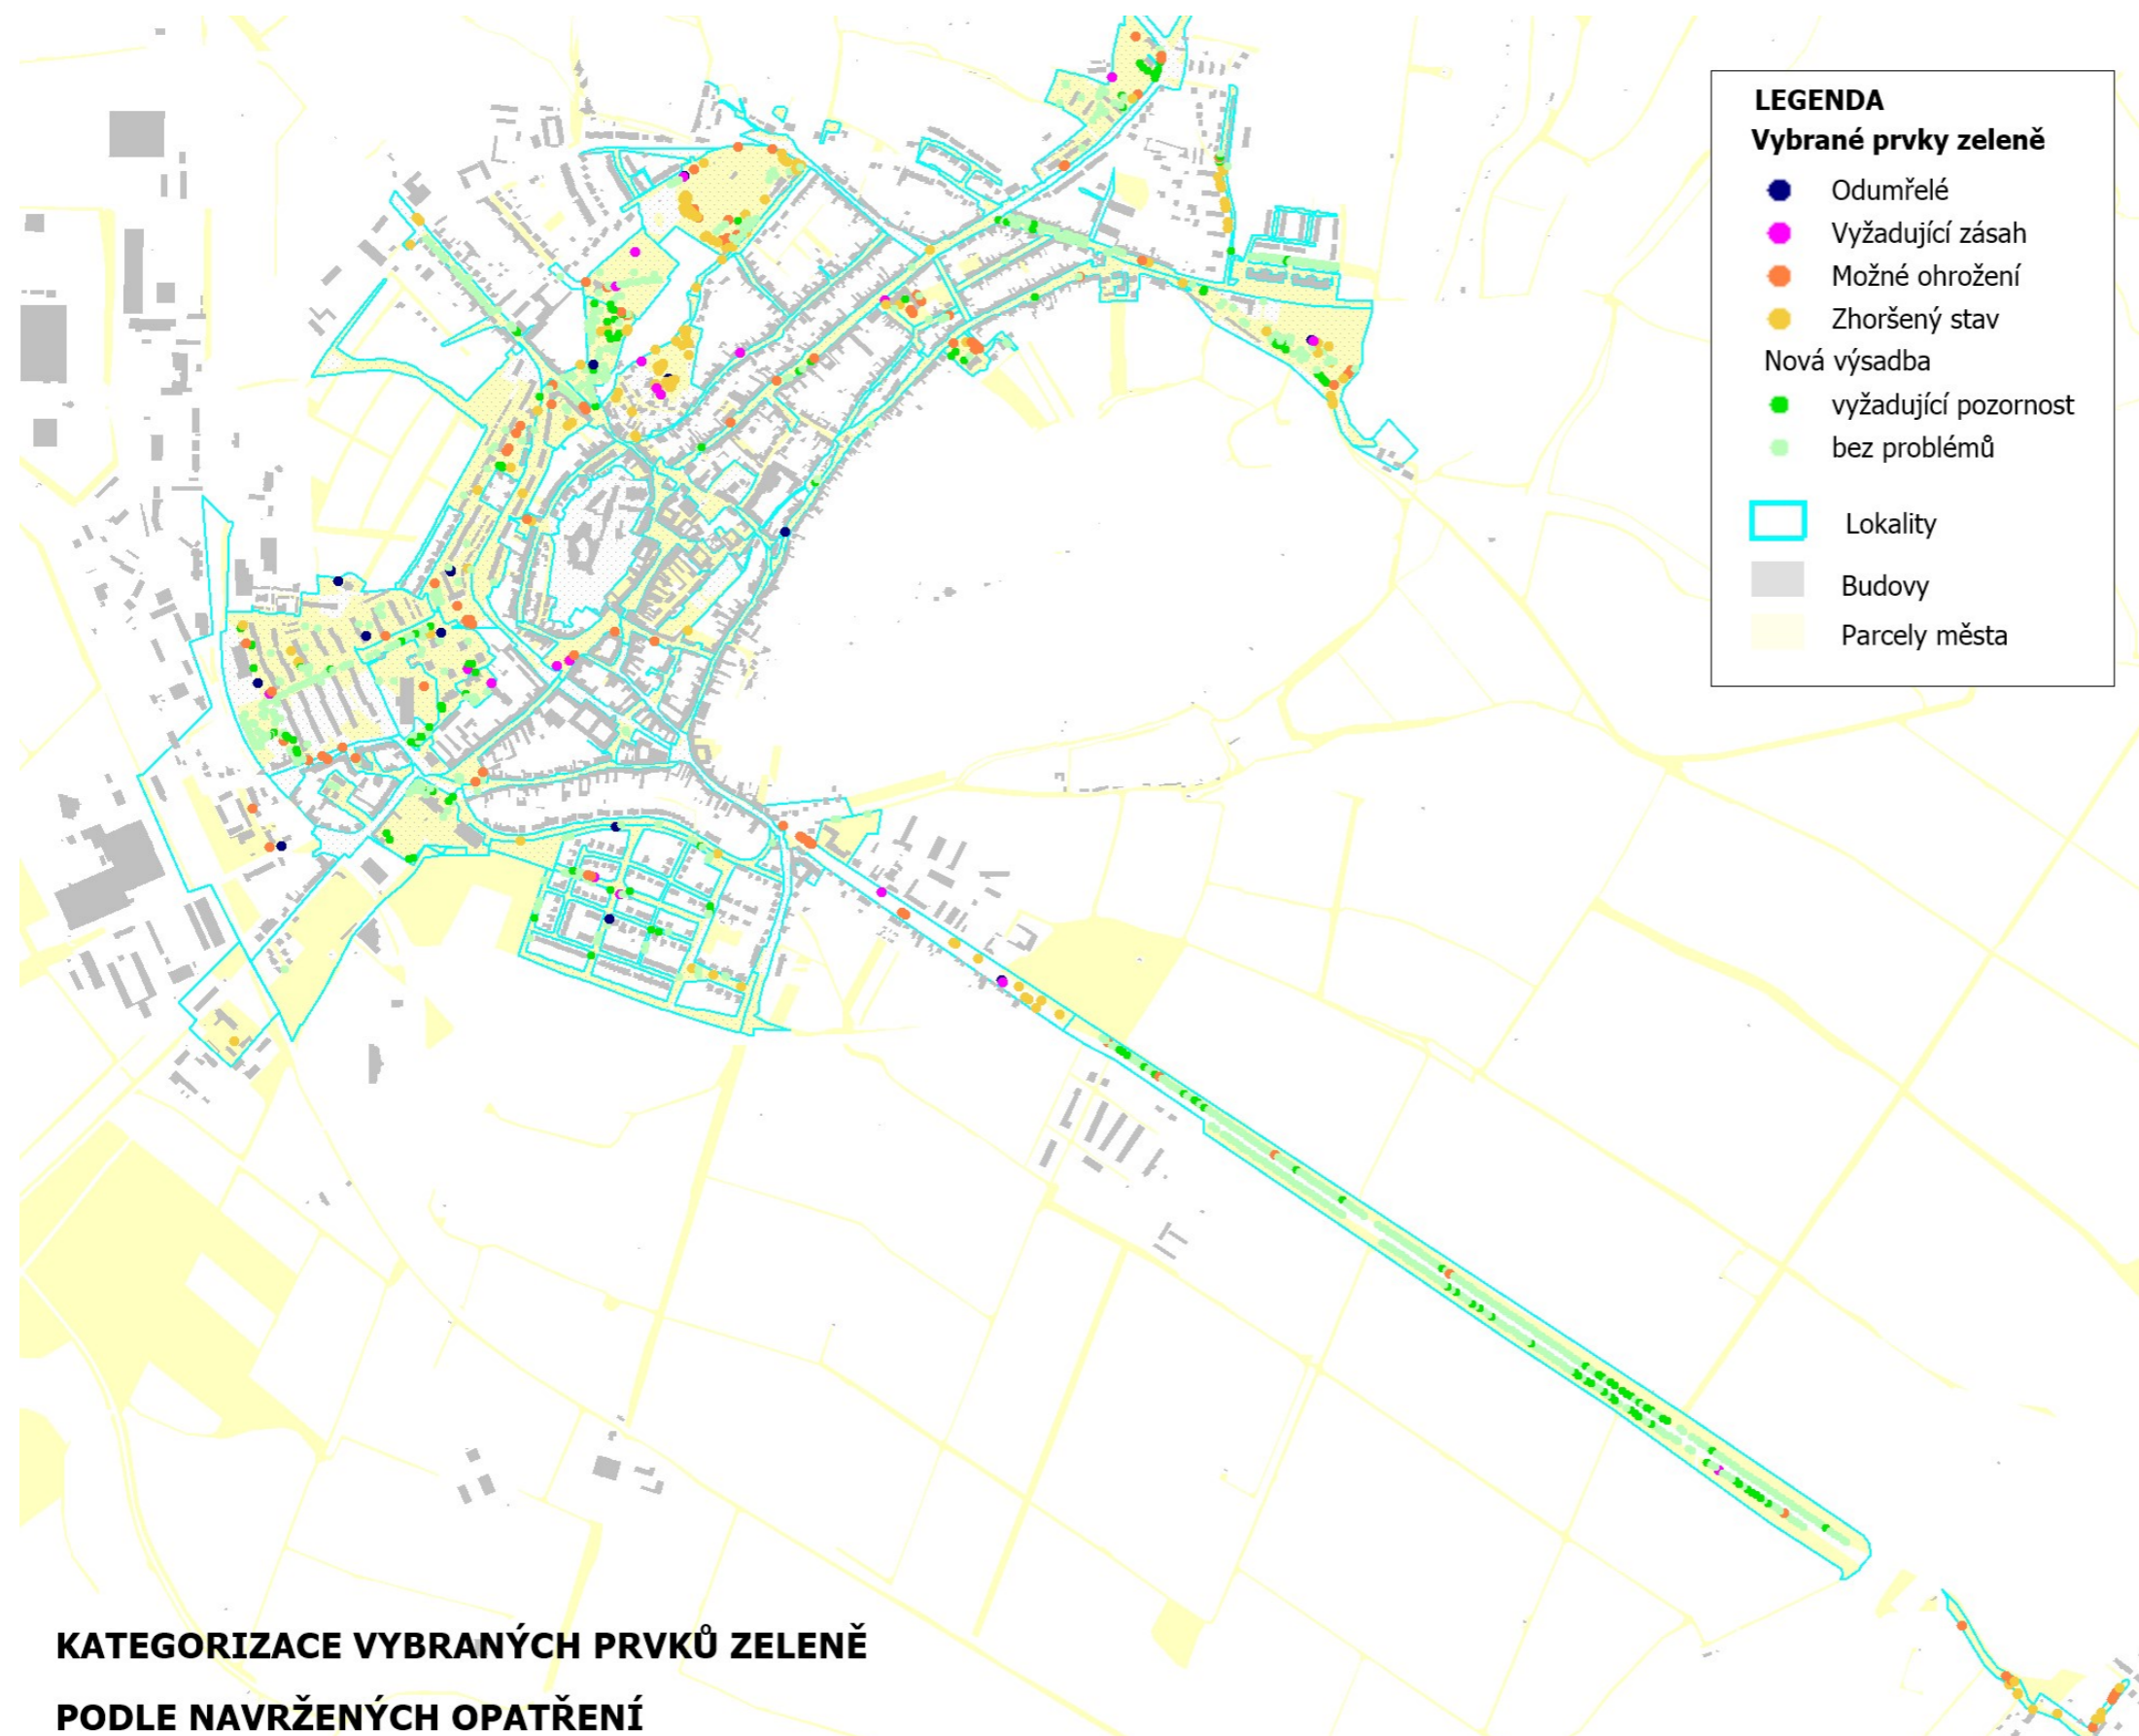

III. MAPOVÁ ČÁST - PASPORT ZELENĚ MĚSTA MIKULOV

6

17

35

PODROBNÉ MAPY VYBRANÝCH PRVKŮ

- Vybrané prvky zeleně**
- Odumřelé B5
 - Vyžadující zásah B4
 - Možné ohrožení B3
 - Zhoršený stav B2
- Nová výsadba**
- Vyžadující pozornost C2
 - Bez problémů C1
- Ostatní zeleně
- ▭ Lokality
- ▭ Budovy
- ▭ Parcely města

LEGENDA

PRVKY ZELENĚ		
Skupiny keřů	Živé ploty	Jiné rostliny
jehličnatá	jehličnaté	cibulovina, hlíznatá / kapradina
listnatá	listnaté	letnička / dvouletka
smíšená	smíšené	růže / trvalka
tvarovaná	tvarovaná	vřesovištní / popínavá
nerozlišená	volné	nerozlišená / zrušená
jehličnatá rozvolněná	Stromořadí	Mobilní zeleň
listnatá rozvolněná	jehličnaté	čtvercová / obdélníková
smíšená rozvolněná	listnaté	šestiboká / kruhová
nerozlišená rozvolněná	smíšené	pyramidální / závěsná
Skupiny keřů a stromů	nerozlišené	Stromy základní typy
jehličnatá	Jiná liniová zeleň	jehličnatý základní
listnatá	popínavé rostliny	listnatý základní
smíšená	vinice	nerozlišený
nerozlišená	Keře	Typy stromů varianty
jehličnatá rozvolněná	jehličnatý	akát / jasan
listnatá rozvolněná	listnatý	bříza / topol
smíšená rozvolněná	listnatý opadavý	buk / dub
nerozlišená rozvolněná	jehličnatý tvarovaný	javor / lípa
Skupiny stromů	listnatý tvarovaný	jirovec / zerav
jehličnatá	nerozlišený	ovocný malý / velký
listnatá	typ zerav	borovice / kleč
smíšená	typ smrk	smrk / modřín
nerozlišená	typ trs jednodruhový	vícekmenný / bezlistý