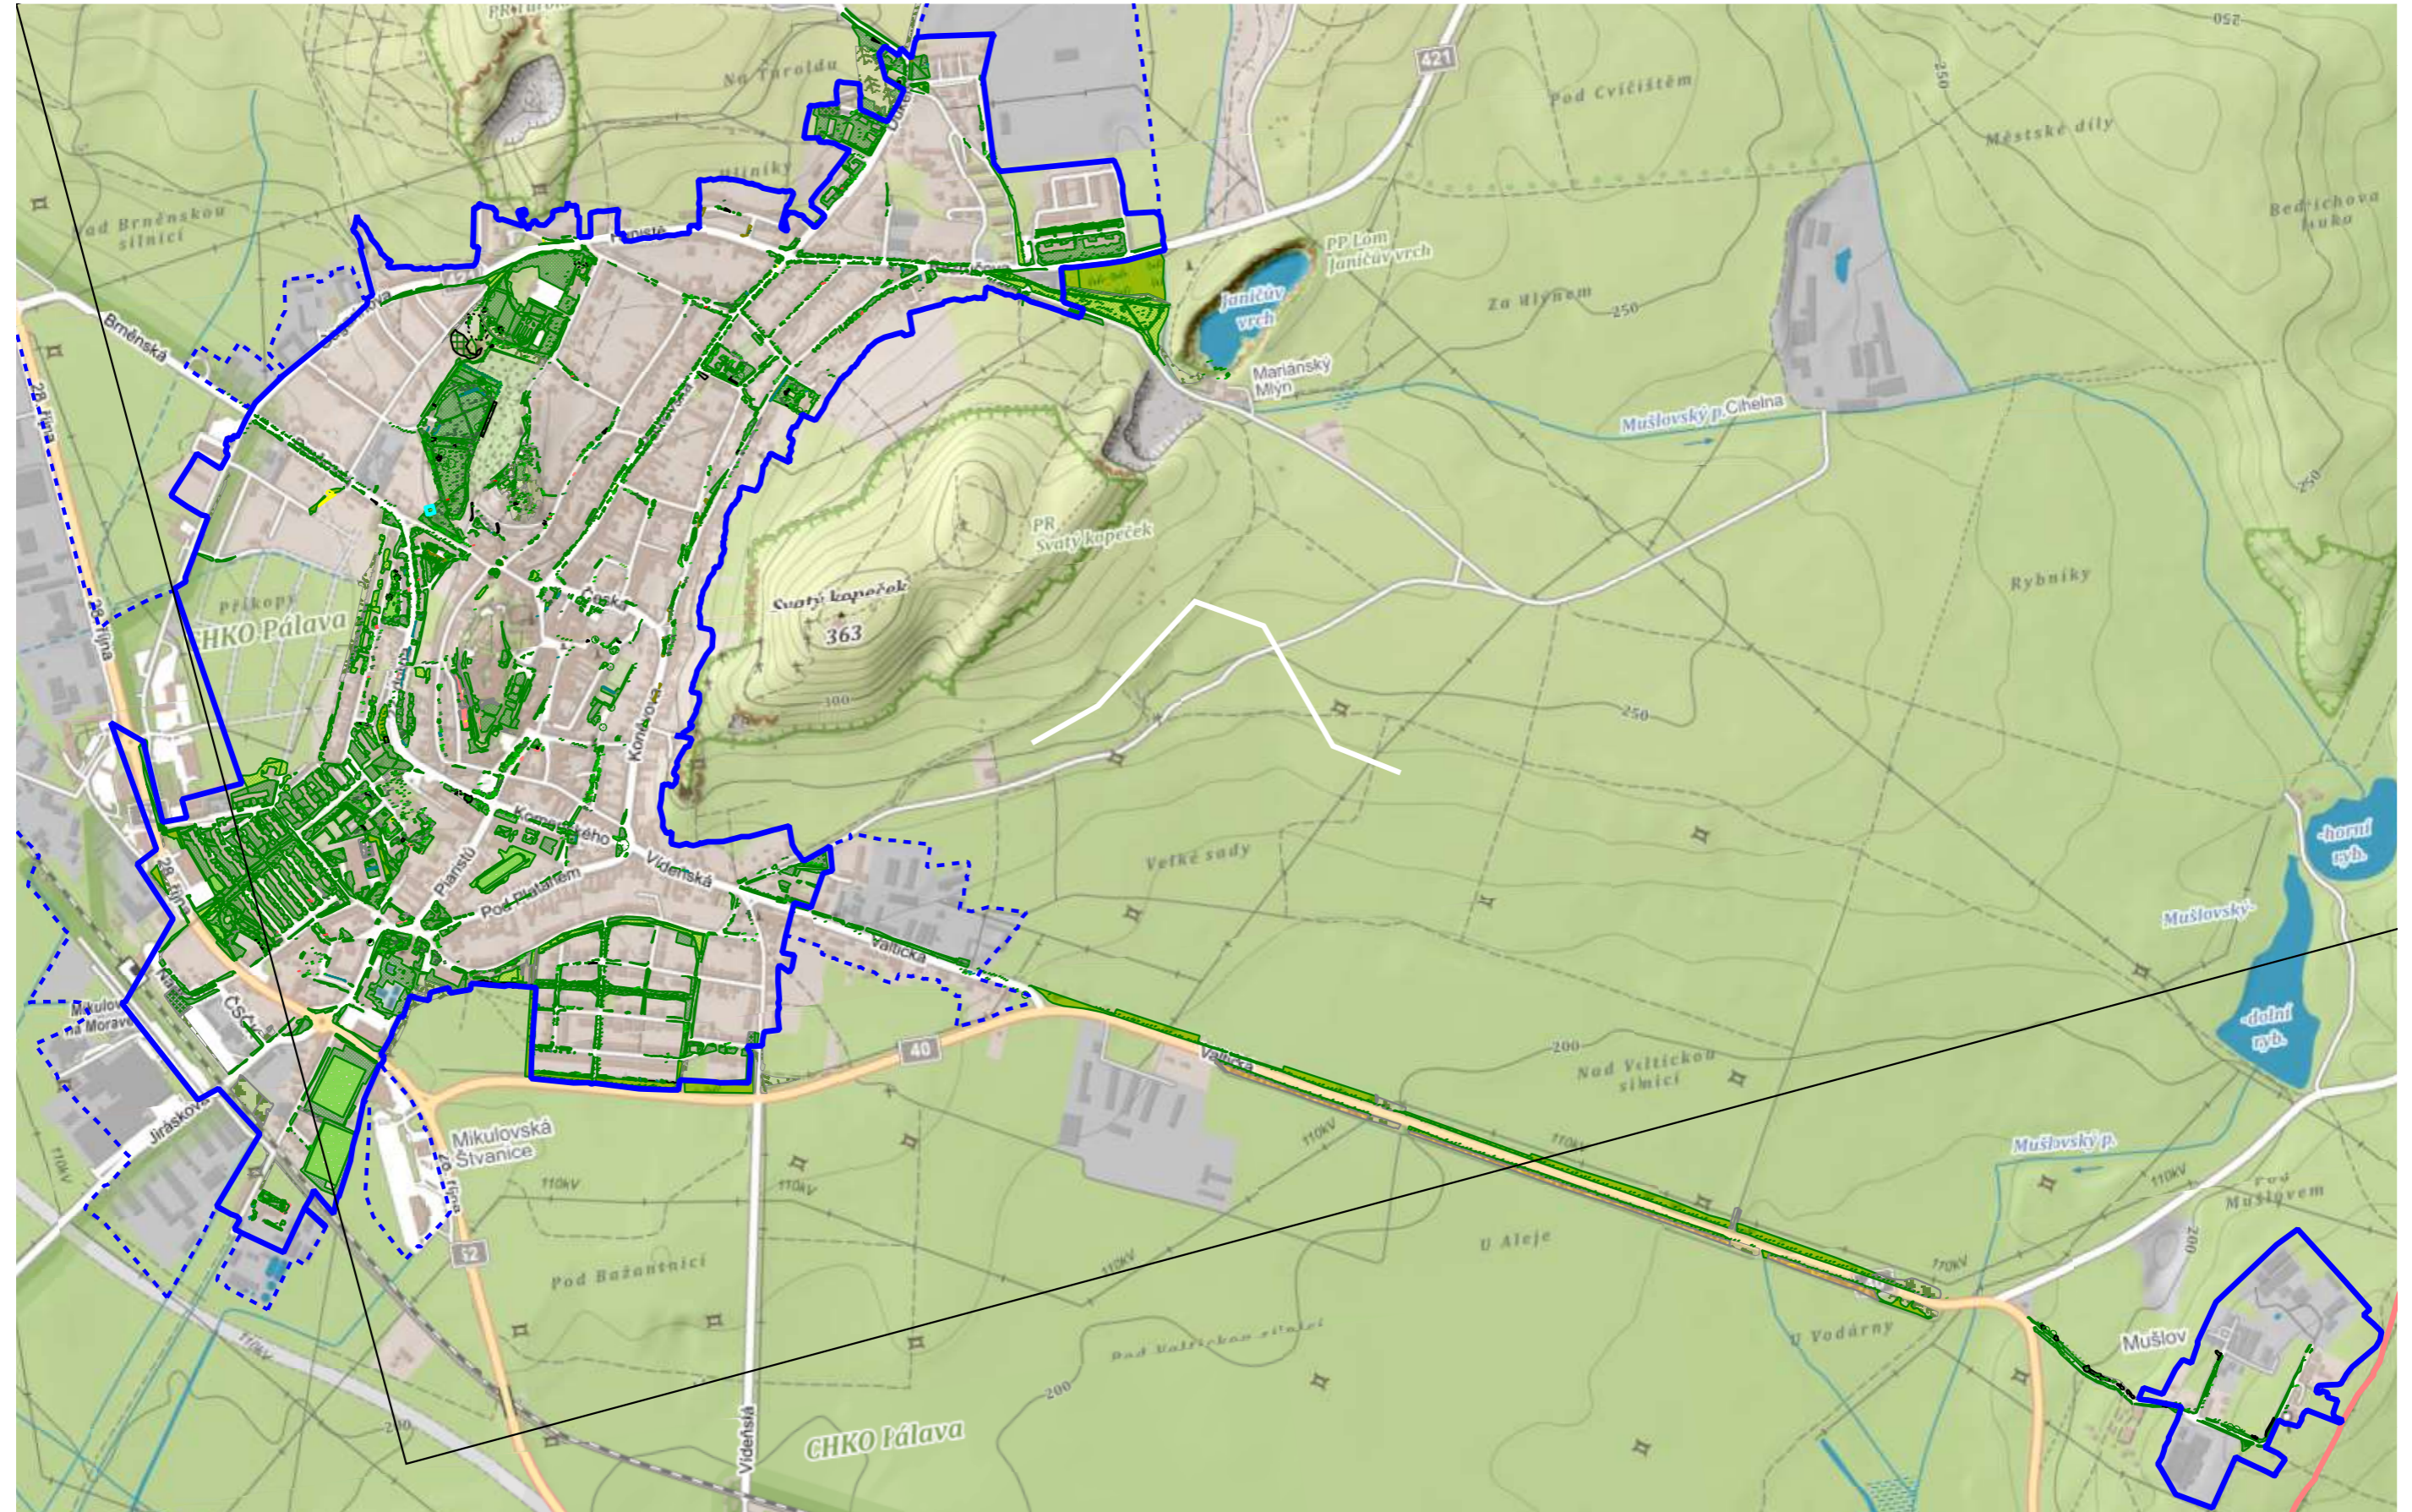

III. MAPOVÁ ČÁST - PASPORT ZELENĚ MĚSTA MIKULOV

6

17

35

PODROBNÉ MAPY VYBRANÝCH PRVKŮ

- Vybrané prvky zeleně**
- Odumřelé B5
 - Vyžadující zásah B4
 - Možné ohrožení B3
 - Zhoršený stav B2
- Nová výsadba**
- Vyžadující pozornost C2
 - Bez problémů C1
- Ostatní zeleně
- ▭ Lokality
- ▭ Budovy
- ▭ Parcely města

LEGENDA

PLOCHY ZELENĚ	
Travní porosty	Záhony
doprovodný	záhony letniček
hřišťový	záhony růží
koberecový	záhony skalek
luční	záhony smíšených výsadeb
nerozlišený	záhony trvalek
parkový	záhony vřesovištních rostlin
pastvina	záhony nerozlišené
řídký	Jiné plochy
Keřové porosty	bez vegetačního krytu
jehličnaté	bylinný pokryv
listnaté	hřbitovní zeleň
listnaté tvarované	mokřad
půdopokryvné jehličnaté	nálet dřevin
půdopokryvné listnaté	nálet křovin
půdopokryvné smíšené	nárost dřevin s podrostem
smíšené	jiné nerozlišené plochy
stálezelené	parkové plochy
stálezelené tvarované	pole
Lesní porosty	popínavé dřeviny
jehličnatý	předzahrádka
listnatý	rozvolněné porosty
smíšený	ruderalní plochy
nerozlišený	sad
	zahrada