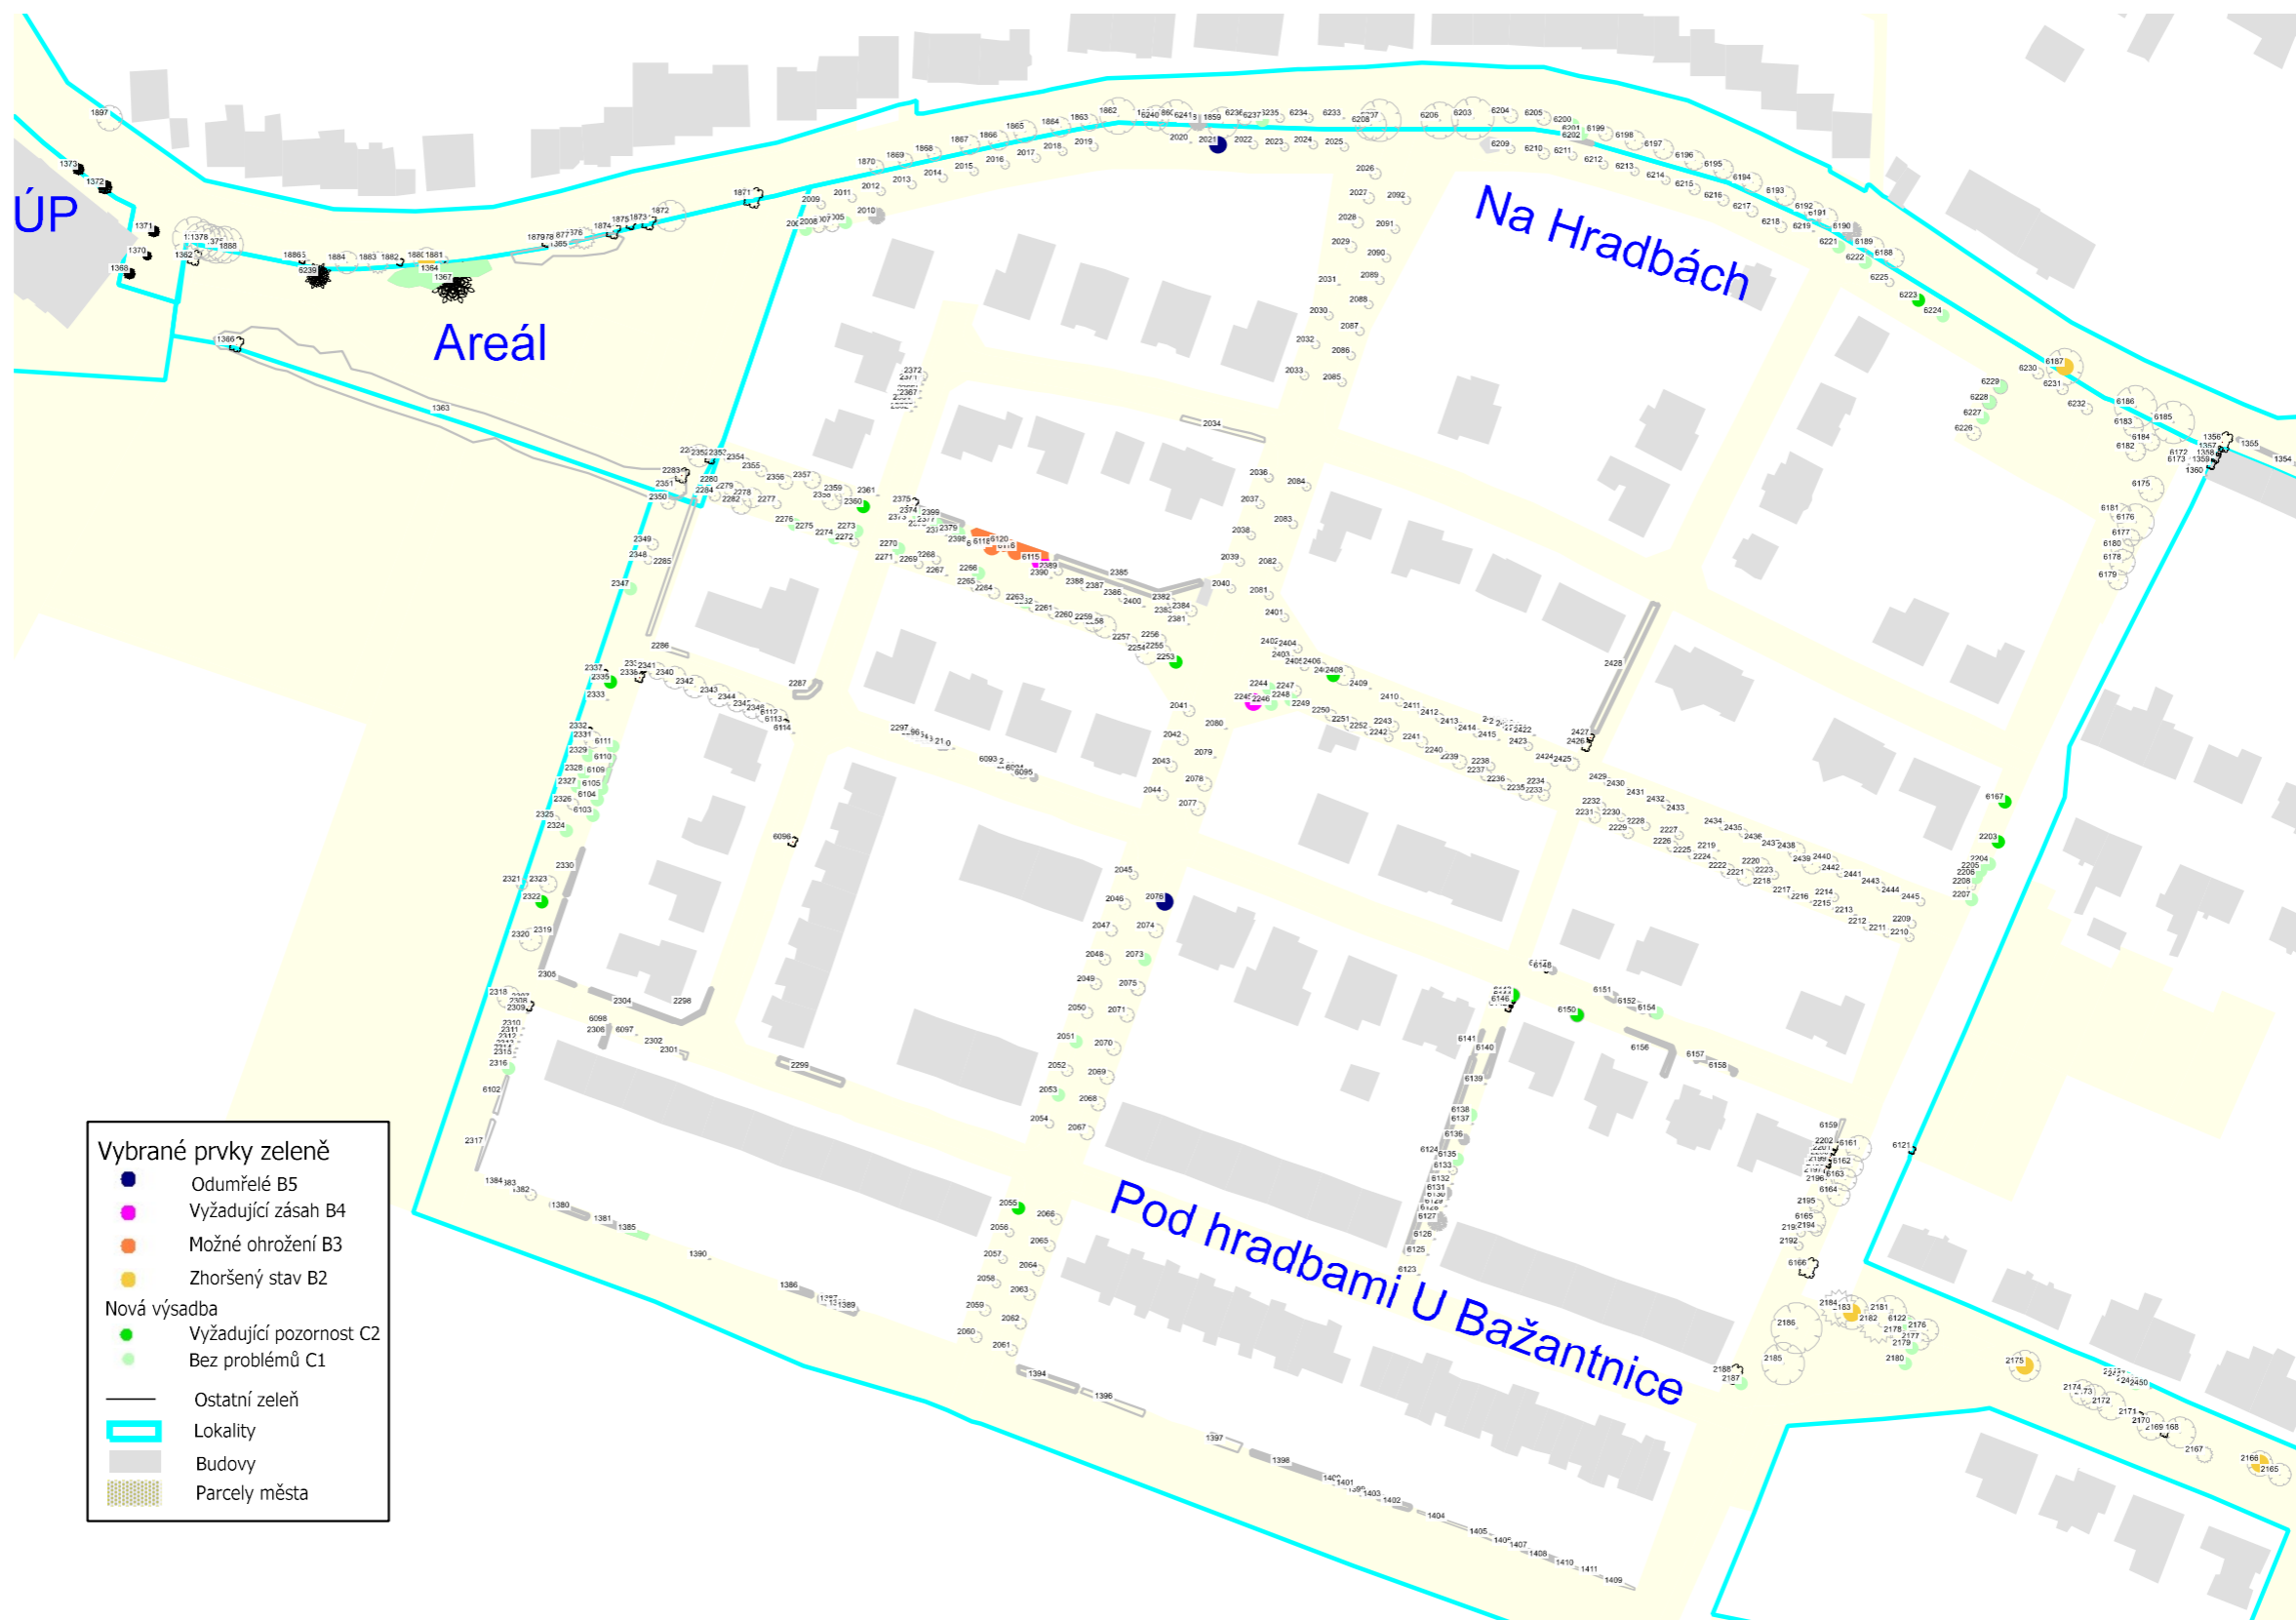

III. MAPOVÁ ČÁST - PASPORT ZELENĚ MĚSTA MIKULOV

6

17

35

PODROBNÉ MAPY VYBRANÝCH PRVKŮ

- Vybrané prvky zeleně**
- Odumřelé B5
 - Vyžadující zásah B4
 - Možné ohrožení B3
 - Zhoršený stav B2
- Nová výsadba**
- Vyžadující pozornost C2
 - Bez problémů C1
- Ostatní zeleně
- ▭ Lokality
- ▭ Budovy
- ▭ Parcely města

LEGENDA

PRVKY ZELENĚ		
Skupiny keřů	Živé ploty	Jiné rostliny
jehličnatá	jehličnaté	cibulovina, hlíznatá / kapradina
listnatá	listnaté	letnička / dvouletka
smíšená	smíšené	růže / trvalka
tvarovaná	tvarovaná	vřesovištní / popínavá
nerozlišená	volné	nerozlišená / zrušená
jehličnatá rozvolněná	Stromořadí	Mobilní zeleň
listnatá rozvolněná	jehličnaté	čtvercová / obdélníková
smíšená rozvolněná	listnaté	šestiboká / kruhová
nerozlišená rozvolněná	smíšené	pyramidální / závěsná
Skupiny keřů a stromů	nerozlišené	Stromy základní typy
jehličnatá	Jiná liniová zeleň	jehličnatý základní
listnatá	popínavé rostliny	listnatý základní
smíšená	vinice	nerozlišený
nerozlišená	Keře	Typy stromů varianty
jehličnatá rozvolněná	jehličnatý	akát / jasan
listnatá rozvolněná	listnatý	bříza / topol
smíšená rozvolněná	listnatý opadavý	buk / dub
nerozlišená rozvolněná	jehličnatý tvarovaný	javor / lípa
Skupiny stromů	listnatý tvarovaný	jirovec / zerav
jehličnatá	nerozlišený	ovocný malý / velký
listnatá	typ zerav	borovice / kleč
smíšená	typ smrk	smrk / modřín
nerozlišená	typ trs jednodruhový	vícekmenný / bezlistý