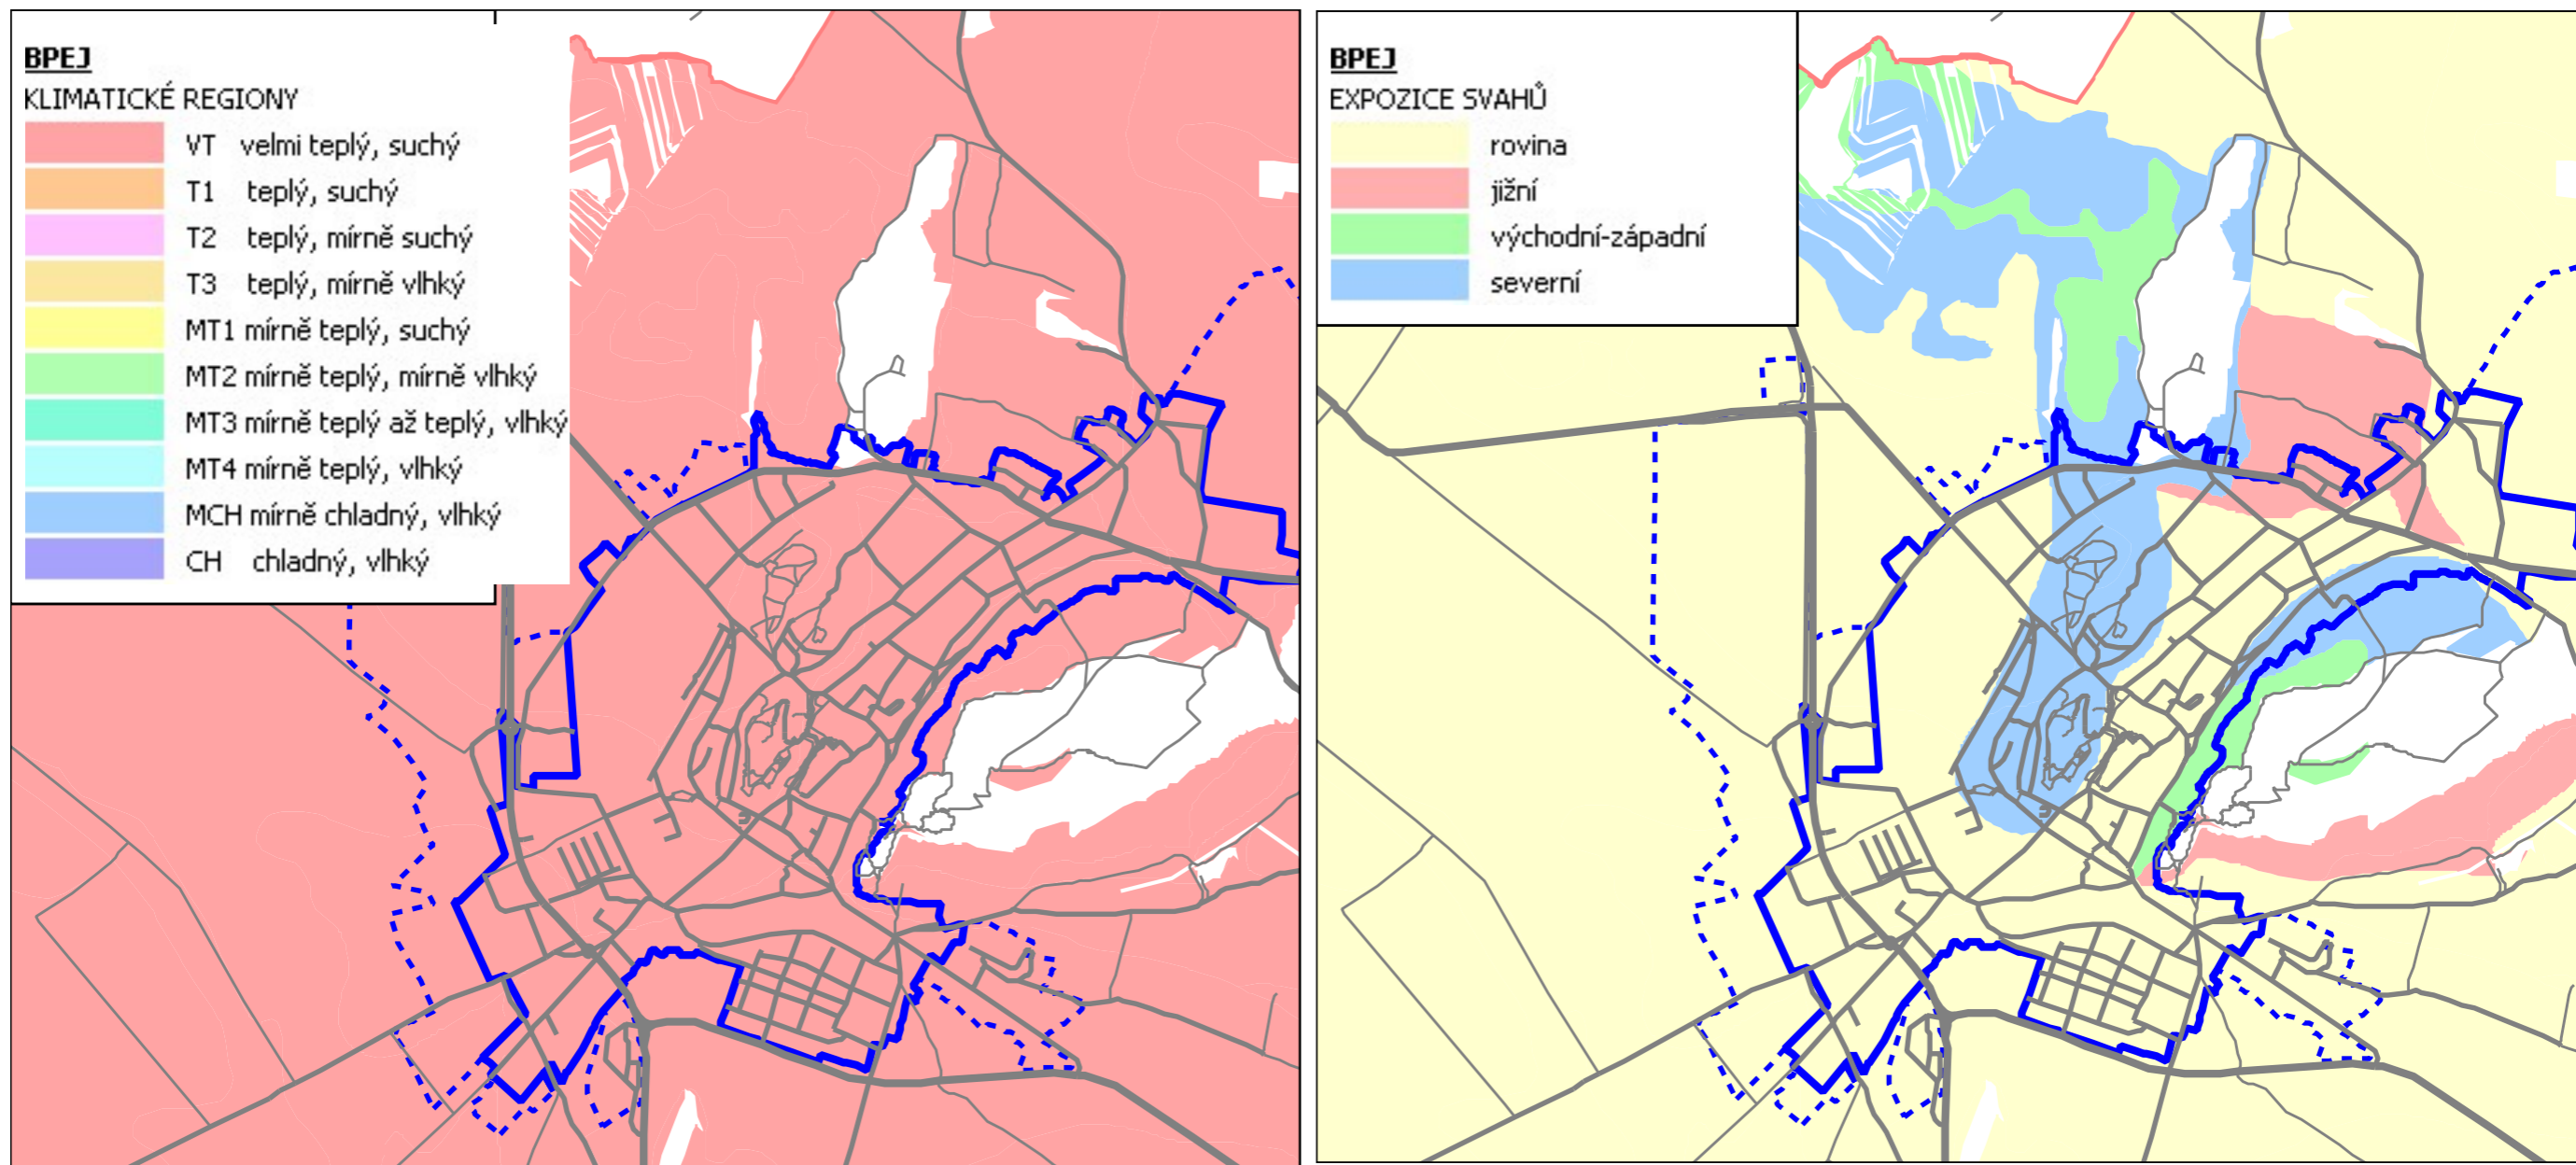

III. MAPOVÁ ČÁST - PASPORT ZELENĚ MĚSTA MIKULOV

6

17

35

PODROBNÉ MAPY VYBRANÝCH PRVKŮ

- Vybrané prvky zeleně**
- Odumřelé B5
 - Vyžadující zásah B4
 - Možné ohrožení B3
 - Zhoršený stav B2
- Nová výsadba**
- Vyžadující pozornost C2
 - Bez problémů C1
- Ostatní zeleně
- ▭ Lokality
- ▭ Budovy
- ▭ Parcely města

- Vybrané prvky zeleně**
- Odumřelé B5
 - Vyžadující zásah B4
 - Možné ohrožení B3
 - Zhoršený stav B2
- Nová výsadba**
- Vyžadující pozornost C2
 - Bez problémů C1
- Ostatní zeleň
- Lokality
- Parcely města

LEGENDA

PRVKY ZELENĚ		
Skupiny keřů	Živé ploty	Jiné rostliny
jehličnatá	jehličnaté	cibulovina, hlíznatá / kapradina
listnatá	listnaté	letnička / dvouletka
smíšená	smíšené	růže / trvalka
tvarovaná	tvarovaná	vřesovištní / popínavá
nerozlišená	volné	nerozlišená / zrušená
jehličnatá rozvolněná	Stromořadí	Mobilní zeleň
listnatá rozvolněná	jehličnaté	čtvercová / obdélníková
smíšená rozvolněná	listnaté	šestiboká / kruhová
nerozlišená rozvolněná	smíšené	pyramidální / závěsná
Skupiny keřů a stromů	nerozlišené	Stromy základní typy
jehličnatá	Jiná liniová zeleň	jehličnatý základní
listnatá	popínavé rostliny	listnatý základní
smíšená	vinice	nerozlišený
nerozlišená	Keře	Typy stromů varianty
jehličnatá rozvolněná	jehličnatý	akát / jasan
listnatá rozvolněná	listnatý	bříza / topol
smíšená rozvolněná	listnatý opadavý	buk / dub
nerozlišená rozvolněná	jehličnatý tvarovaný	javor / lípa
Skupiny stromů	listnatý tvarovaný	jirovec / zerav
jehličnatá	nerozlišený	ovocný malý / velký
listnatá	typ zerav	borovice / kleč
smíšená	typ smrk	smrk / modřín
nerozlišená	typ trs jednodruhový	vícekmenný / bezlistý