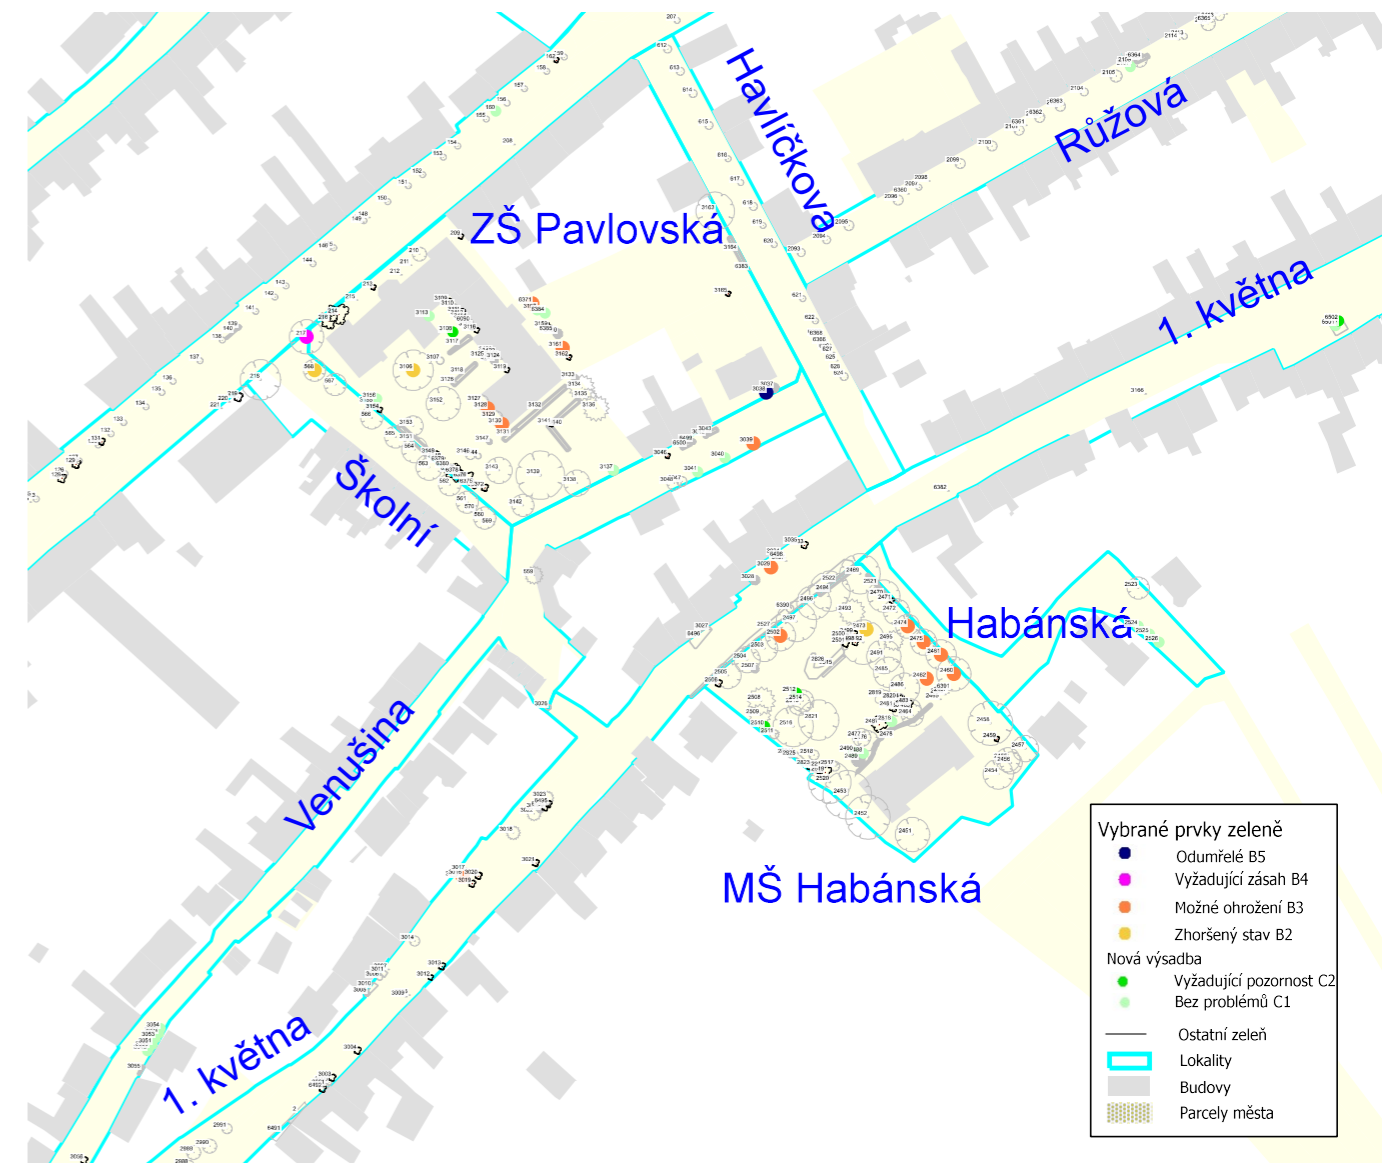

III. MAPOVÁ ČÁST - PASPORT ZELENĚ MĚSTA MIKULOV

6

17

35

PODROBNÉ MAPY VYBRANÝCH PRVKŮ

- Vybrané prvky zeleně**
- Odumřelé B5
 - Vyžadující zásah B4
 - Možné ohrožení B3
 - Zhoršený stav B2
- Nová výsadba**
- Vyžadující pozornost C2
 - Bez problémů C1
- Ostatní zeleně
- ▭ Lokality
- ▭ Budovy
- ▭ Parcely města

- Vybrané prvky zeleně**
- Odumřelé B5
 - Vyžadující zásah B4
 - Možné ohrožení B3
 - Zhoršený stav B2
- Nová výsadba**
- Vyžadující pozornost C2
 - Bez problémů C1
- Ostatní zeleň
- Lokality
- Parcely města

LEGENDA

PLOCHY ZELENĚ	
Travní porosty	Záhony
doprovodný	záhony letniček
hřišťový	záhony růží
koberecový	záhony skalek
luční	záhony smíšených výsadeb
nerozlišený	záhony trvalek
parkový	záhony vřesovištních rostlin
pastvina	záhony nerozlišené
řídký	Jiné plochy
Keřové porosty	bez vegetačního krytu
jehličnaté	bylinný pokryv
listnaté	hřbitovní zeleň
listnaté tvarované	mokřad
půdopokryvné jehličnaté	nálet dřevin
půdopokryvné listnaté	nálet křovin
půdopokryvné smíšené	nárost dřevin s podrostem
smíšené	jiné nerozlišené plochy
stálezelené	parkové plochy
stálezelené tvarované	pole
Lesní porosty	popínavé dřeviny
jehličnatý	předzahrádka
listnatý	rozvolněné porosty
smíšený	ruderalní plochy
nerozlišený	sad
	zahrada