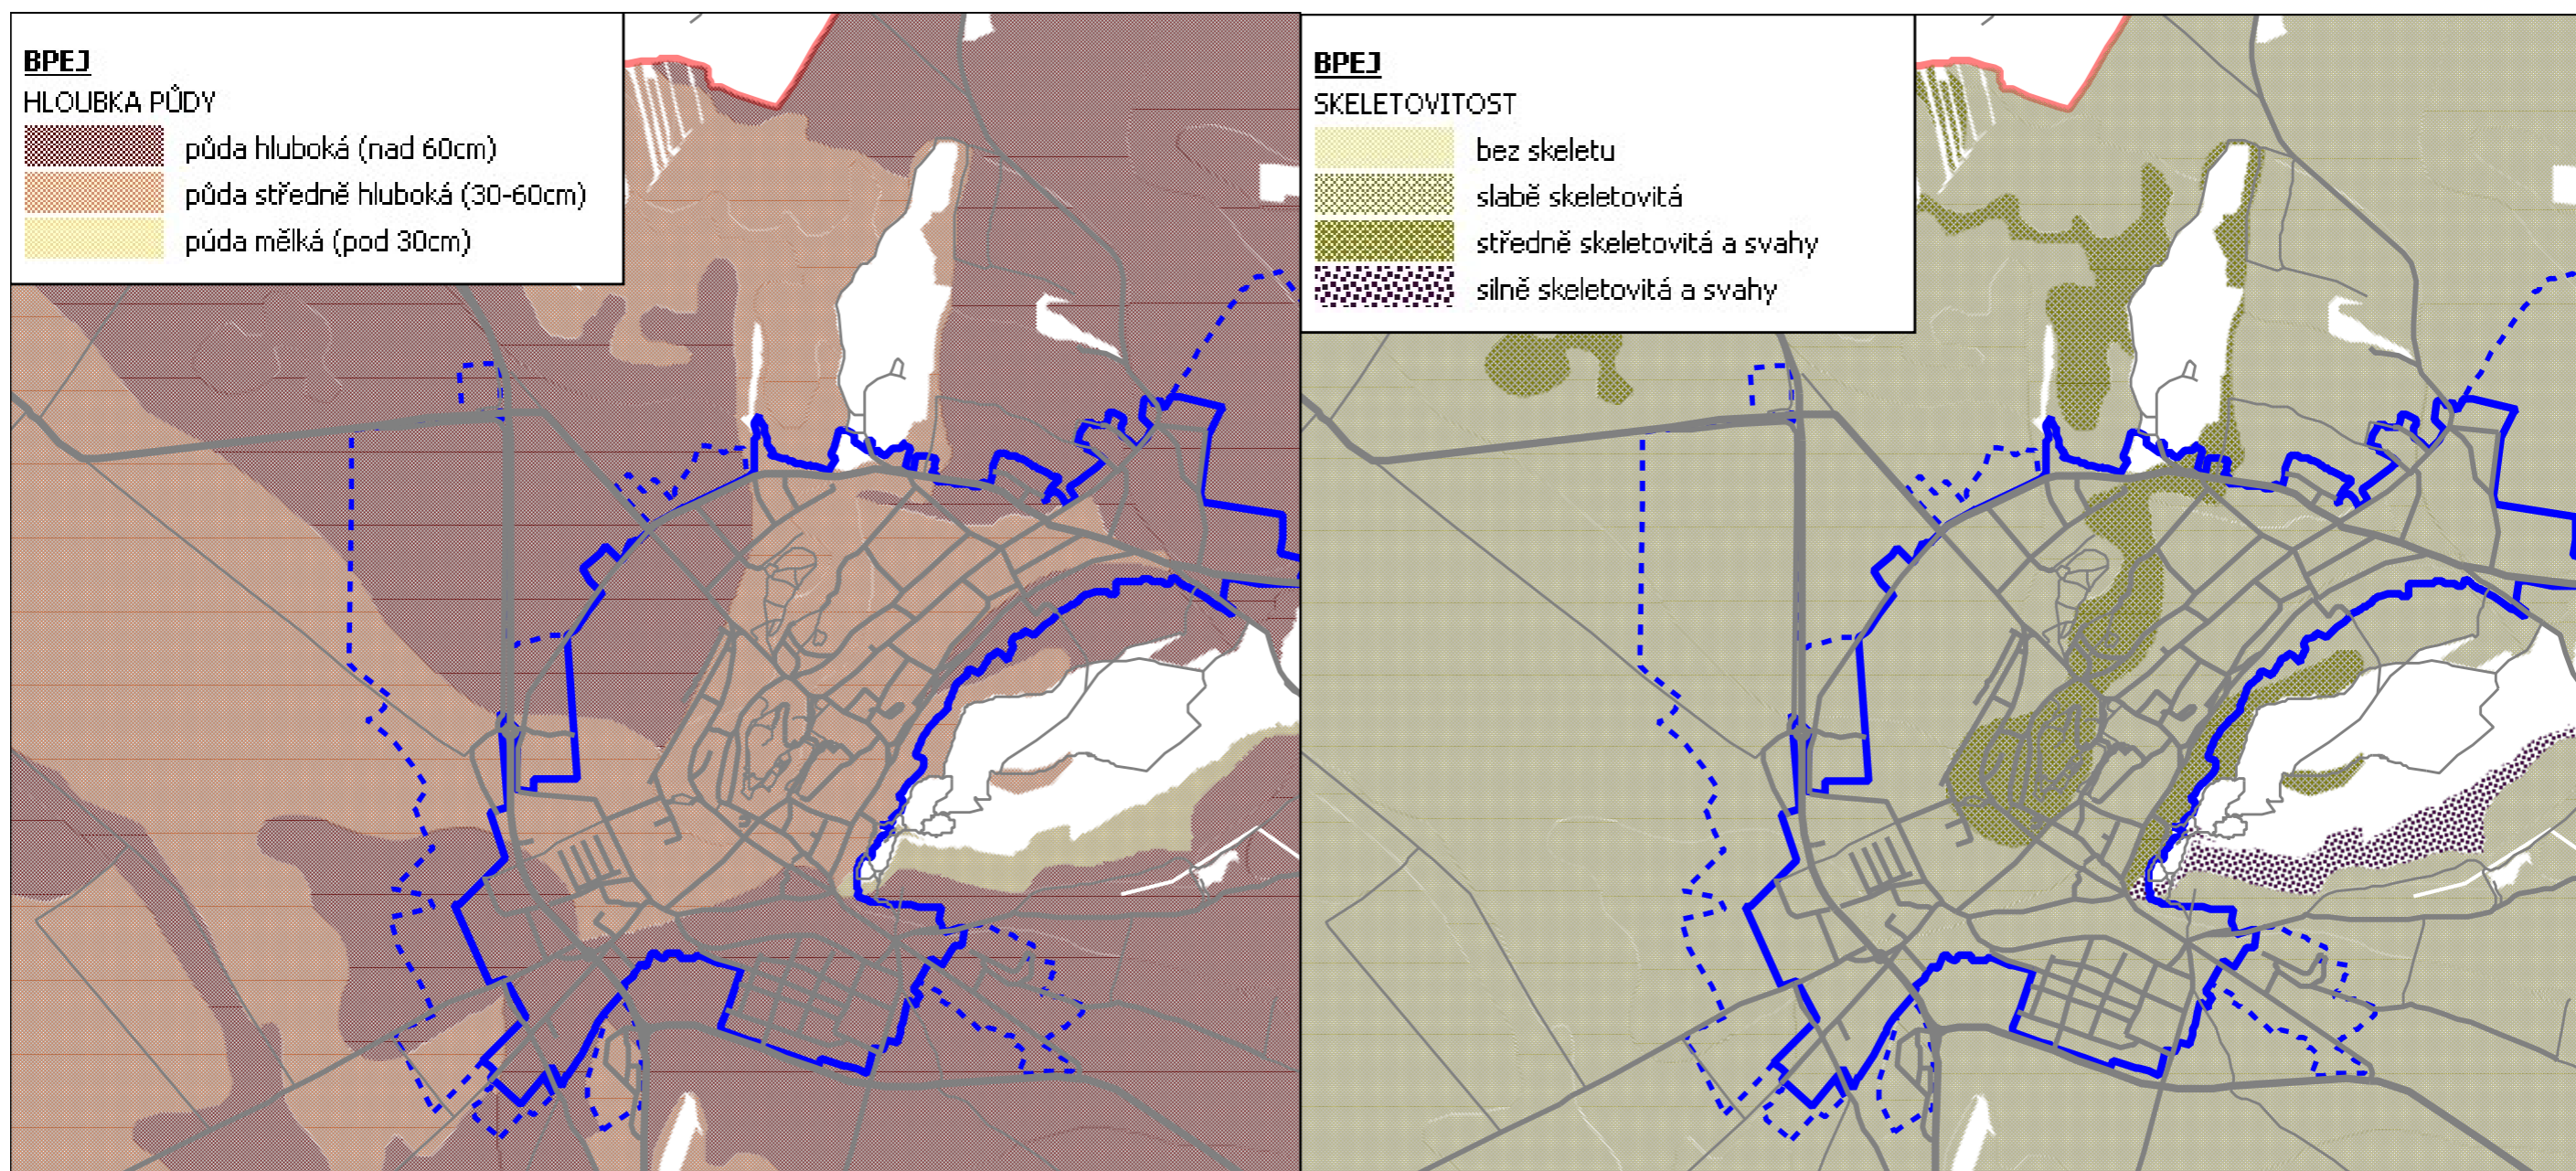

III. MAPOVÁ ČÁST - PASPORT ZELENĚ MĚSTA MIKULOV

6

17

35

PODROBNÉ MAPY VYBRANÝCH PRVKŮ

- Vybrané prvky zeleně**
- Odumřelé B5
 - Vyžadující zásah B4
 - Možné ohrožení B3
 - Zhoršený stav B2
- Nová výsadba**
- Vyžadující pozornost C2
 - Bez problémů C1
- Ostatní zeleně
- ▭ Lokality
- ▭ Budovy
- ▭ Parcely města

- Vybrané prvky zeleně**
- Odumřelé B5
 - Vyžadující zásah B4
 - Možné ohrožení B3
 - Zhoršený stav B2
- Nová výsadba**
- Vyžadující pozornost C2
 - Bez problémů C1
- Ostatní zeleň
- Lokality
- Parcely města

LEGENDA

PLOCHY ZELENĚ	
Travní porosty	Záhony
doprovodný	záhony letniček
hřišťový	záhony růží
koberecový	záhony skalek
luční	záhony smíšených výsadeb
nerozlišený	záhony trvalek
parkový	záhony vřesovištních rostlin
pastvina	záhony nerozlišené
řídký	Jiné plochy
Keřové porosty	bez vegetačního krytu
jehličnaté	bylinný pokryv
listnaté	hřbitovní zeleň
listnaté tvarované	mokřad
půdopokryvné jehličnaté	nálet dřevin
půdopokryvné listnaté	nálet křovin
půdopokryvné smíšené	nárost dřevin s podrostem
smíšené	jiné nerozlišené plochy
stálezelené	parkové plochy
stálezelené tvarované	pole
Lesní porosty	popínavé dřeviny
jehličnatý	předzahrádka
listnatý	rozvolněné porosty
smíšený	ruderalní plochy
nerozlišený	sad
	zahrada