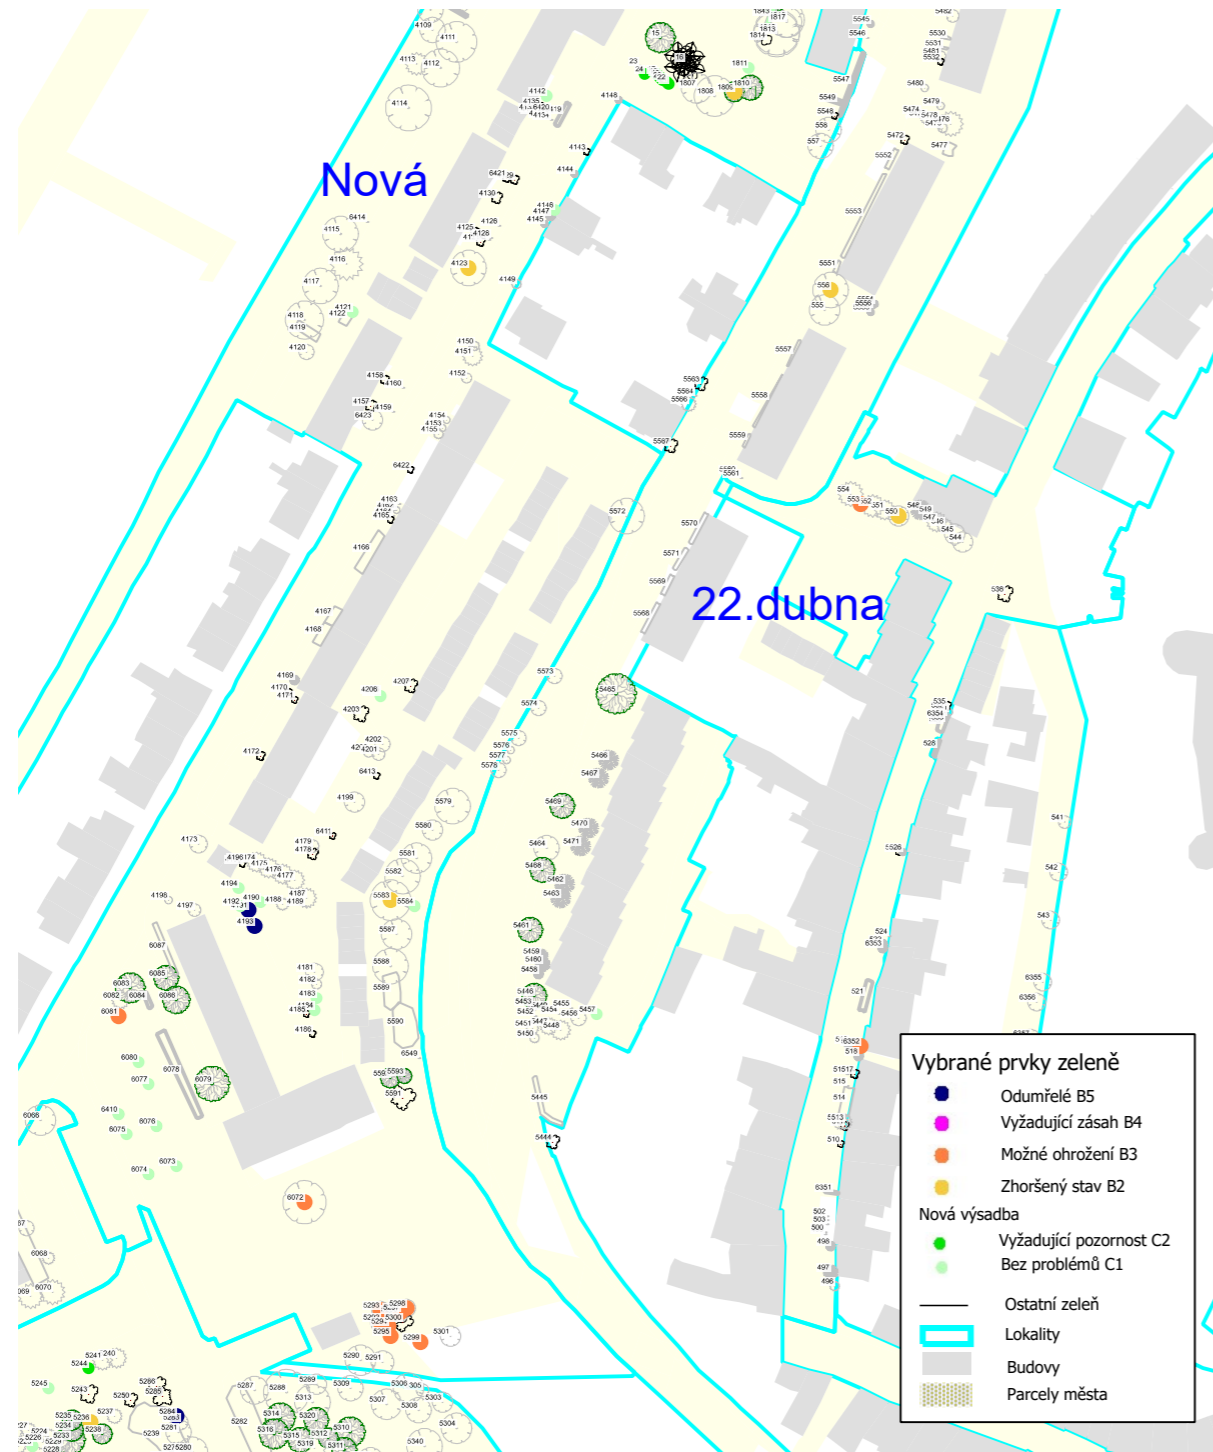

III. MAPOVÁ ČÁST - PASPORT ZELENĚ MĚSTA MIKULOV

6

17

35

PODROBNÉ MAPY VYBRANÝCH PRVKŮ

- Vybrané prvky zeleně**
- Odumřelé B5
 - Vyžadující zásah B4
 - Možné ohrožení B3
 - Zhoršený stav B2
- Nová výsadba**
- Vyžadující pozornost C2
 - Bez problémů C1
- Ostatní zeleně
- ▭ Lokality
- ▭ Budovy
- ▭ Parcely města

LEGENDA

PLOCHY ZELENĚ	
Travní porosty	Záhony
doprovodný	záhony letniček
hřišťový	záhony růží
koberecový	záhony skalek
luční	záhony smíšených výsadeb
nerozlišený	záhony trvalek
parkový	záhony vřesovištních rostlin
pastvina	záhony nerozlišené
řídký	Jiné plochy
Keřové porosty	bez vegetačního krytu
jehličnaté	bylinný pokryv
listnaté	hřbitovní zeleň
listnaté tvarované	mokřad
půdopokryvné jehličnaté	nálet dřevin
půdopokryvné listnaté	nálet křovin
půdopokryvné smíšené	nárost dřevin s podrostem
smíšené	jiné nerozlišené plochy
stálezelené	parkové plochy
stálezelené tvarované	pole
Lesní porosty	popínavé dřeviny
jehličnatý	předzahrádka
listnatý	rozvolněné porosty
smíšený	ruderalní plochy
nerozlišený	sad
	zahrada