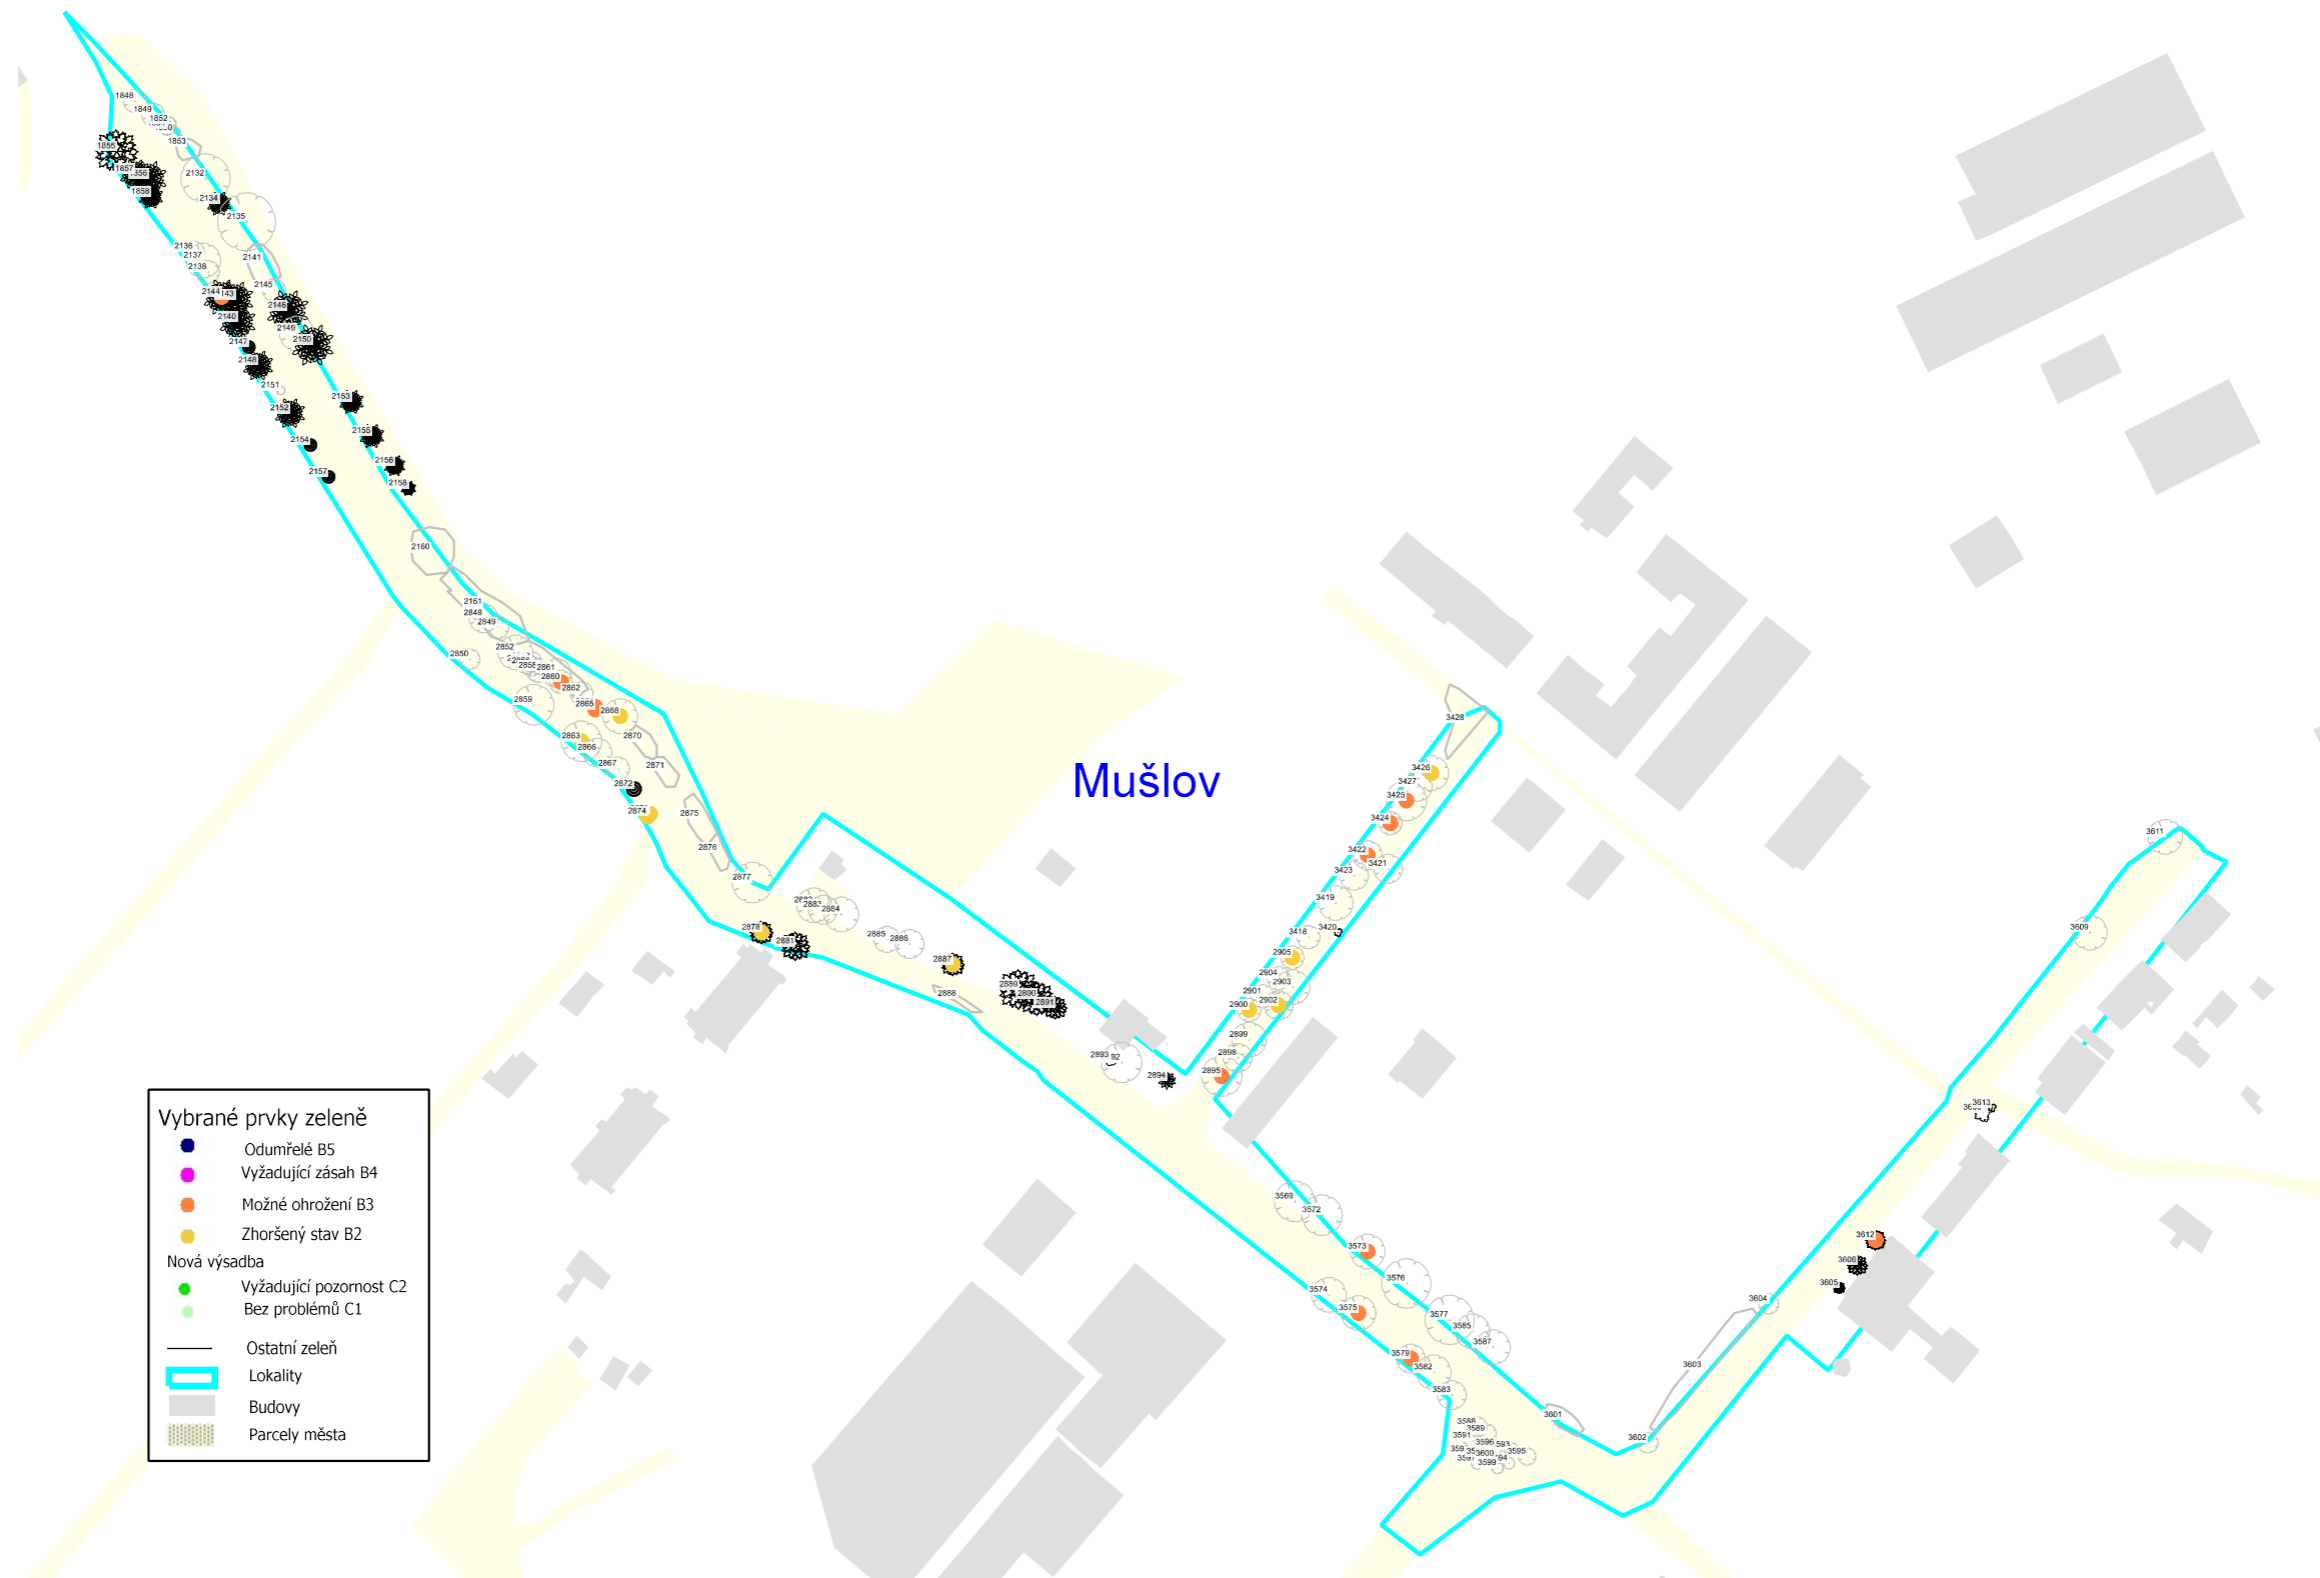

III. MAPOVÁ ČÁST - PASPORT ZELENĚ MĚSTA MIKULOV

6

17

35

PODROBNÉ MAPY VYBRANÝCH PRVKŮ

- Vybrané prvky zeleně**
- Odumřelé B5
 - Vyžadující zásah B4
 - Možné ohrožení B3
 - Zhoršený stav B2
- Nová výsadba**
- Vyžadující pozornost C2
 - Bez problémů C1
- Ostatní zeleně
- ▭ Lokality
- ▭ Budovy
- ▭ Parcely města

LEGENDA

PLOCHY ZELENĚ	
Travní porosty	Záhony
doprovodný	záhony letniček
hřišťový	záhony růží
koberecový	záhony skalek
luční	záhony smíšených výsadeb
nerozlišený	záhony trvalek
parkový	záhony vřesovištních rostlin
pastvina	záhony nerozlišené
řídký	Jiné plochy
Keřové porosty	bez vegetačního krytu
jehličnaté	bylinný pokryv
listnaté	hřbitovní zeleň
listnaté tvarované	mokřad
půdopokryvné jehličnaté	nálet dřevin
půdopokryvné listnaté	nálet křovin
půdopokryvné smíšené	nárost dřevin s podrostem
smíšené	jiné nerozlišené plochy
stálezelené	parkové plochy
stálezelené tvarované	pole
Lesní porosty	popínavé dřeviny
jehličnatý	předzahrádka
listnatý	rozvolněné porosty
smíšený	ruderalní plochy
nerozlišený	sad
	zahrada