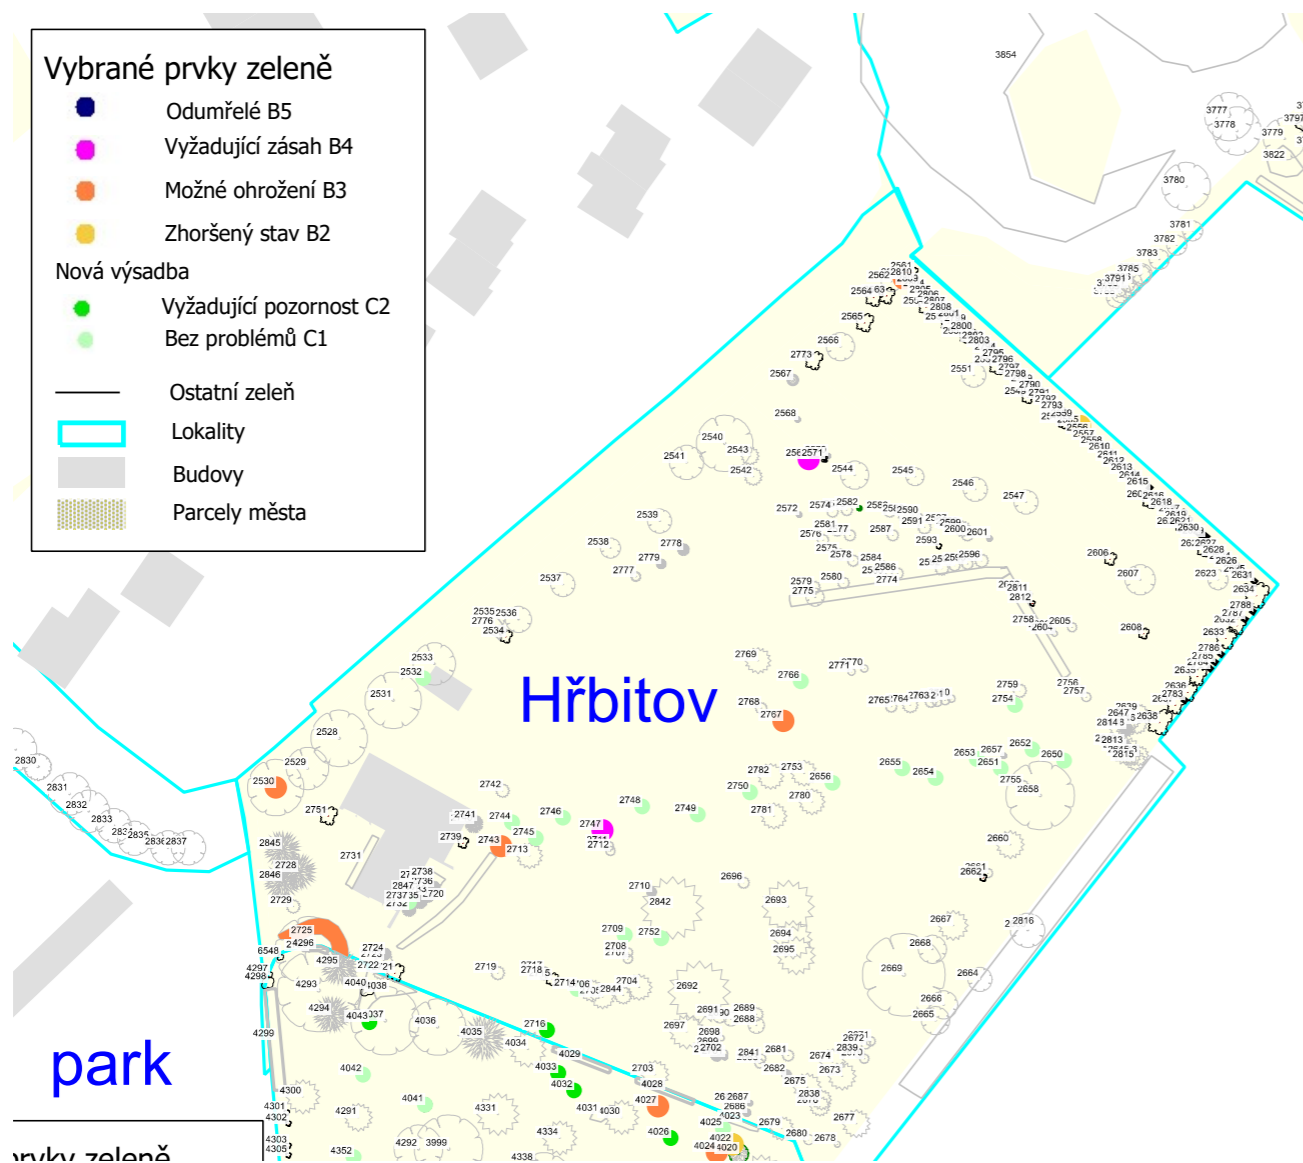

III. MAPOVÁ ČÁST - PASPORT ZELENĚ MĚSTA MIKULOV

6

17

35

PODROBNÉ MAPY VYBRANÝCH PRVKŮ

- Vybrané prvky zeleně**
- Odumřelé B5
 - Vyžadující zásah B4
 - Možné ohrožení B3
 - Zhoršený stav B2
- Nová výsadba**
- Vyžadující pozornost C2
 - Bez problémů C1
- Ostatní zeleně
- ▭ Lokality
- ▭ Budovy
- ▭ Parcely města

- Vybrané prvky zeleně**
- Odumřelé B5
 - Vyžadující zásah B4
 - Možné ohrožení B3
 - Zhoršený stav B2
- Nová výsadba**
- Vyžadující pozornost C2
 - Bez problémů C1
- Ostatní zeleň
- Lokality
- Parcely města

LEGENDA

PRVKY ZELENĚ		
Skupiny keřů	Živé ploty	Jiné rostliny
jehličnatá	jehličnaté	cibulovina, hlíznatá / kapradina
listnatá	listnaté	letnička / dvouletka
smíšená	smíšené	růže / trvalka
tvarovaná	tvarovaná	vřesovištní / popínavá
nerozlišená	volné	nerozlišená / zrušená
jehličnatá rozvolněná	Stromořadí	Mobilní zeleň
listnatá rozvolněná	jehličnaté	čtvercová / obdélníková
smíšená rozvolněná	listnaté	šestiboká / kruhová
nerozlišená rozvolněná	smíšené	pyramidální / závěsná
Skupiny keřů a stromů	nerozlišené	Stromy základní typy
jehličnatá	Jiná liniová zeleň	jehličnatý základní
listnatá	popínavé rostliny	listnatý základní
smíšená	vinice	nerozlišený
nerozlišená	Keře	Typy stromů varianty
jehličnatá rozvolněná	jehličnatý	akát / jasan
listnatá rozvolněná	listnatý	bříza / topol
smíšená rozvolněná	listnatý opadavý	buk / dub
nerozlišená rozvolněná	jehličnatý tvarovaný	javor / lípa
Skupiny stromů	listnatý tvarovaný	jirovec / zerav
jehličnatá	nerozlišený	ovocný malý / velký
listnatá	typ zerav	borovice / kleč
smíšená	typ smrk	smrk / modřín
nerozlišená	typ trs jednodruhový	vícekmenný / bezlistý