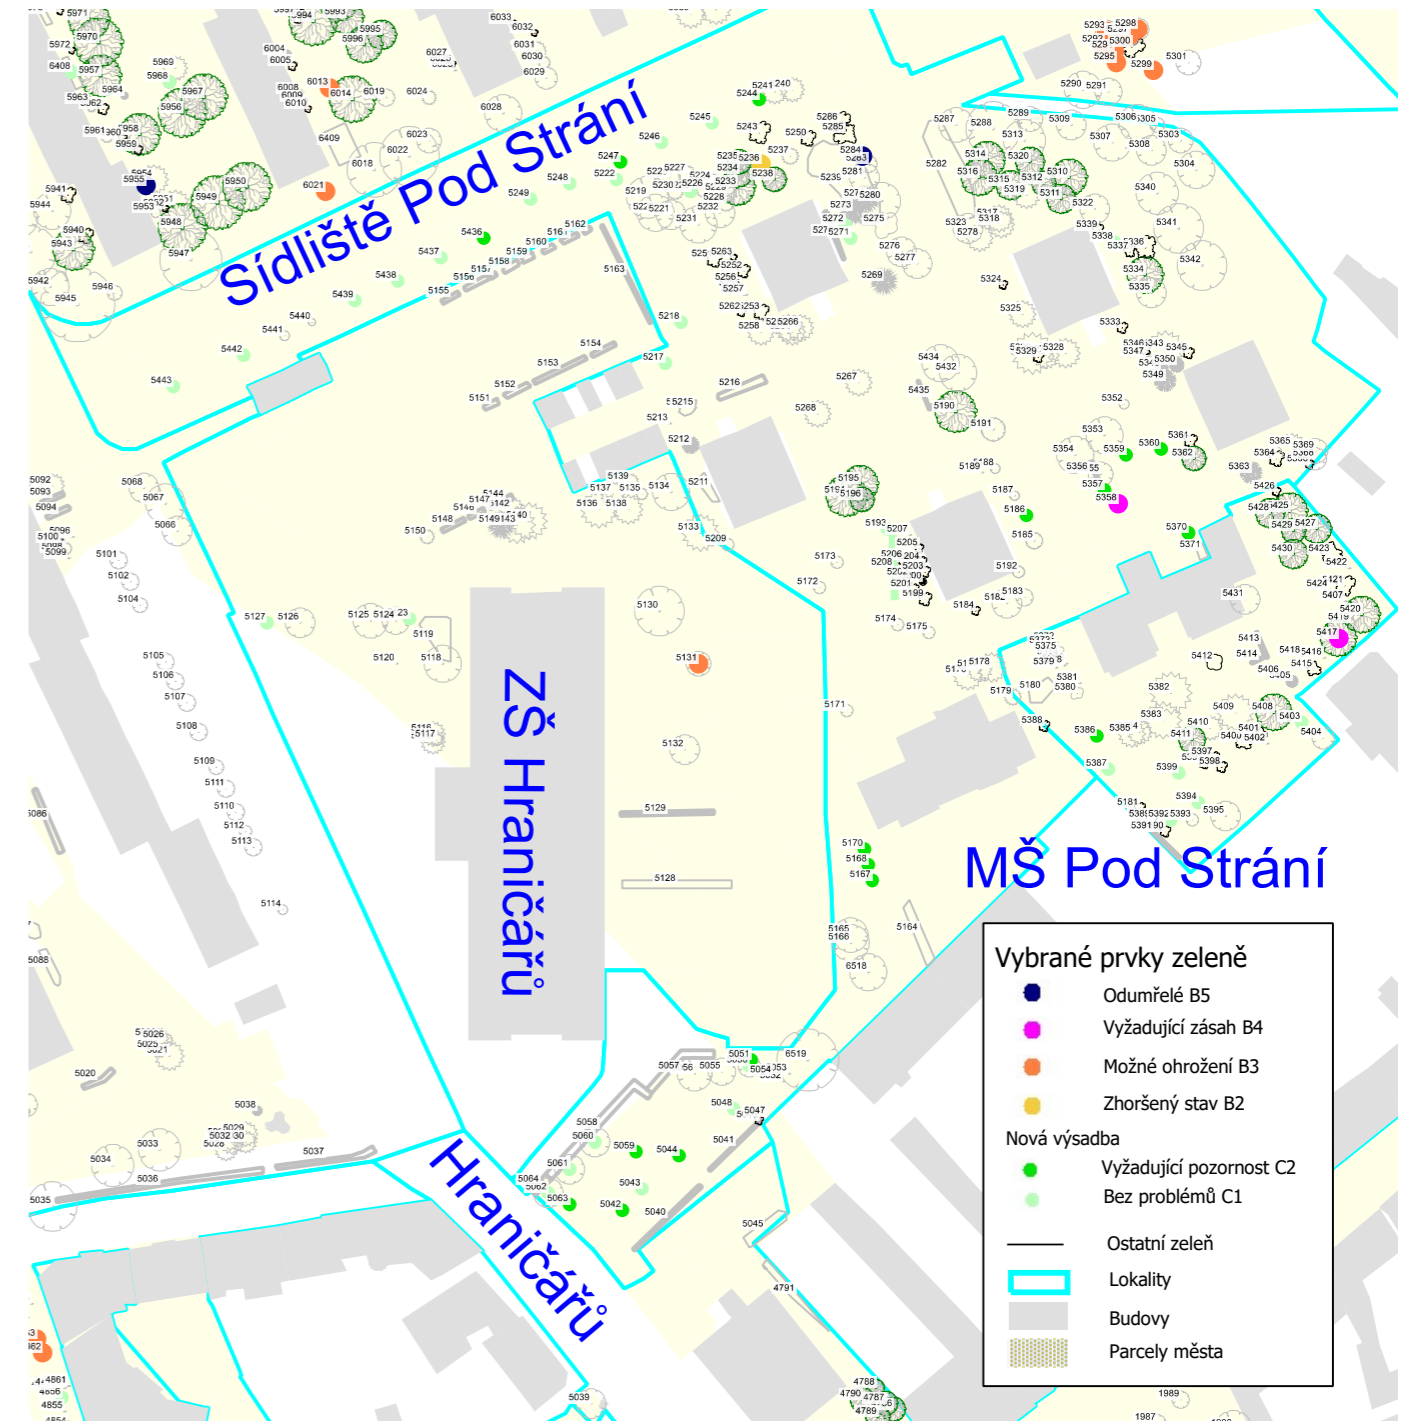

III. MAPOVÁ ČÁST - PASPORT ZELENĚ MĚSTA MIKULOV

6

17

35

PODROBNÉ MAPY VYBRANÝCH PRVKŮ

- Vybrané prvky zeleně**
- Odumřelé B5
 - Vyžadující zásah B4
 - Možné ohrožení B3
 - Zhoršený stav B2
- Nová výsadba**
- Vyžadující pozornost C2
 - Bez problémů C1
- Ostatní zeleně
- ▭ Lokality
- ▭ Budovy
- ▭ Parcely města

- Vybrané prvky zeleně**
- Odumřelé B5
 - Vyžadující zásah B4
 - Možné ohrožení B3
 - Zhoršený stav B2
- Nová výsadba**
- Vyžadující pozornost C2
 - Bez problémů C1
- Ostatní zeleň
- Lokality
- Parcely města

LEGENDA

PLOCHY ZELENĚ	
Travní porosty	Záhony
doprovodný	záhony letniček
hřišťový	záhony růží
koberecový	záhony skalek
luční	záhony smíšených výsadeb
nerozlišený	záhony trvalek
parkový	záhony vřesovištních rostlin
pastvina	záhony nerozlišené
řídký	Jiné plochy
Keřové porosty	bez vegetačního krytu
jehličnaté	bylinný pokryv
listnaté	hřbitovní zeleň
listnaté tvarované	mokřad
půdopokryvné jehličnaté	nálet dřevin
půdopokryvné listnaté	nálet křovin
půdopokryvné smíšené	nárost dřevin s podrostem
smíšené	jiné nerozlišené plochy
stálezelené	parkové plochy
stálezelené tvarované	pole
Lesní porosty	popínavé dřeviny
jehličnatý	předzahrádka
listnatý	rozvolněné porosty
smíšený	ruderalní plochy
nerozlišený	sad
	zahrada