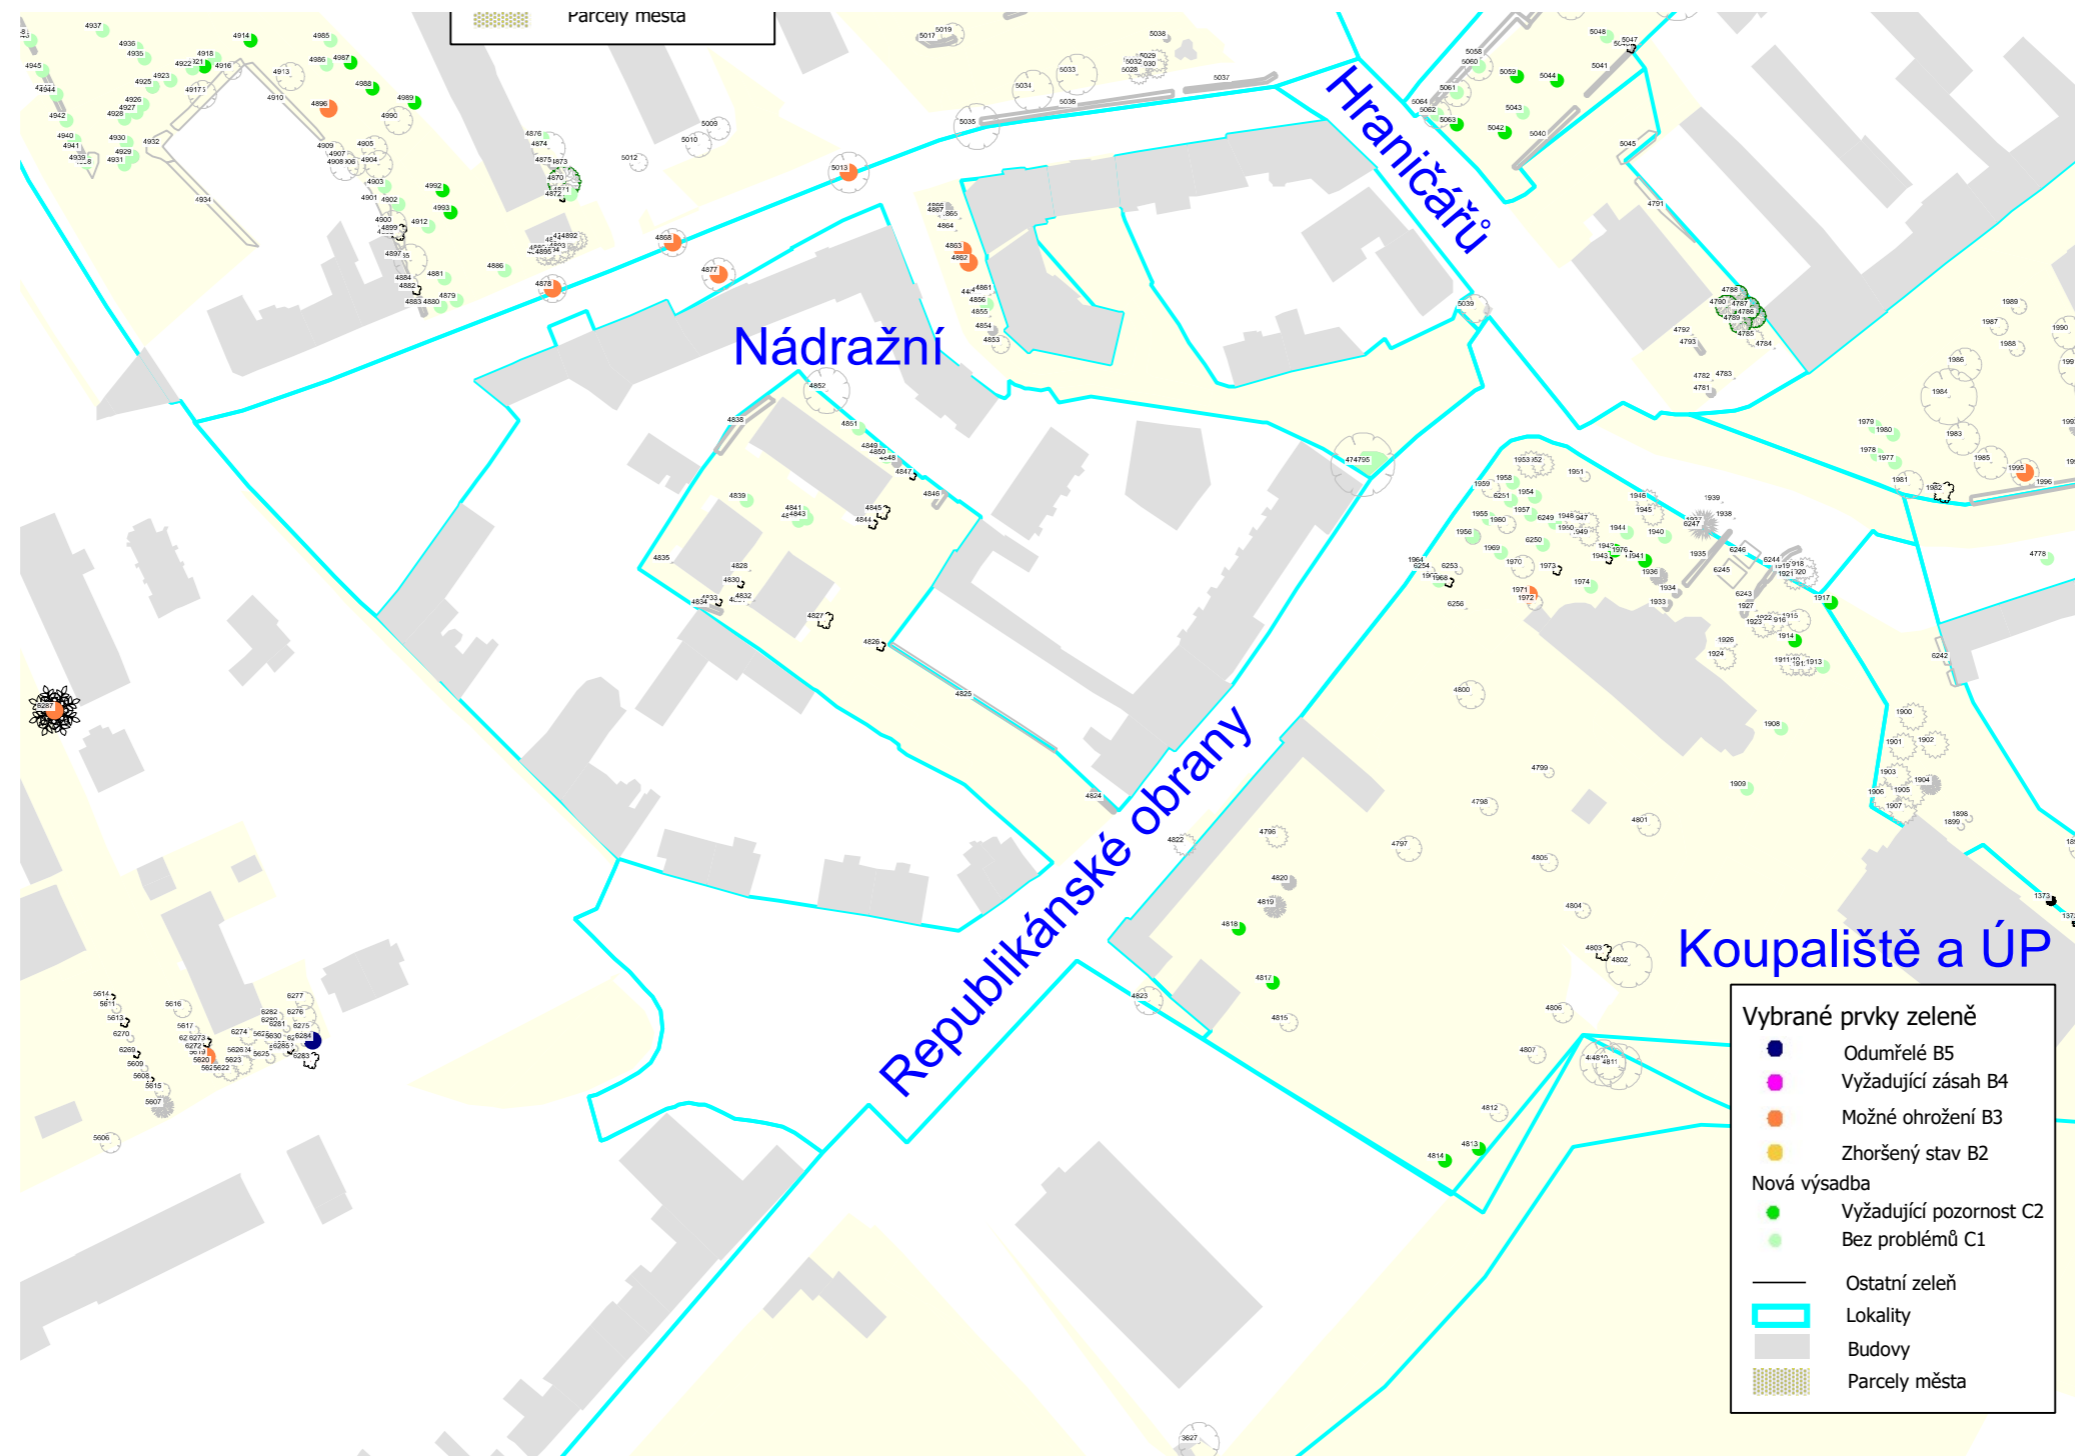

III. MAPOVÁ ČÁST - PASPORT ZELENĚ MĚSTA MIKULOV

6

17

35

PODROBNÉ MAPY VYBRANÝCH PRVKŮ

- Vybrané prvky zeleně**
- Odumřelé B5
 - Vyžadující zásah B4
 - Možné ohrožení B3
 - Zhoršený stav B2
- Nová výsadba**
- Vyžadující pozornost C2
 - Bez problémů C1
- Ostatní zeleně
- ▭ Lokality
- ▭ Budovy
- ▭ Parcely města

- Vybrané prvky zeleně**
- Odumřelé B5
 - Vyžadující zásah B4
 - Možné ohrožení B3
 - Zhoršený stav B2
- Nová výsadba**
- Vyžadující pozornost C2
 - Bez problémů C1
- Ostatní zeleň
- Lokality
- Parcely města

LEGENDA

PLOCHY ZELENĚ	
Travní porosty	Záhony
doprovodný	záhony letniček
hřišťový	záhony růží
koberecový	záhony skalek
luční	záhony smíšených výsadeb
nerozlišený	záhony trvalek
parkový	záhony vřesovištních rostlin
pastvina	záhony nerozlišené
řídký	Jiné plochy
Keřové porosty	bez vegetačního krytu
jehličnaté	bylinný pokryv
listnaté	hřbitovní zeleň
listnaté tvarované	mokřad
půdopokryvné jehličnaté	nálet dřevin
půdopokryvné listnaté	nálet křovin
půdopokryvné smíšené	nárost dřevin s podrostem
smíšené	jiné nerozlišené plochy
stálezelené	parkové plochy
stálezelené tvarované	pole
Lesní porosty	popínavé dřeviny
jehličnatý	předzahrádka
listnatý	rozvolněné porosty
smíšený	ruderalní plochy
nerozlišený	sad
	zahrada