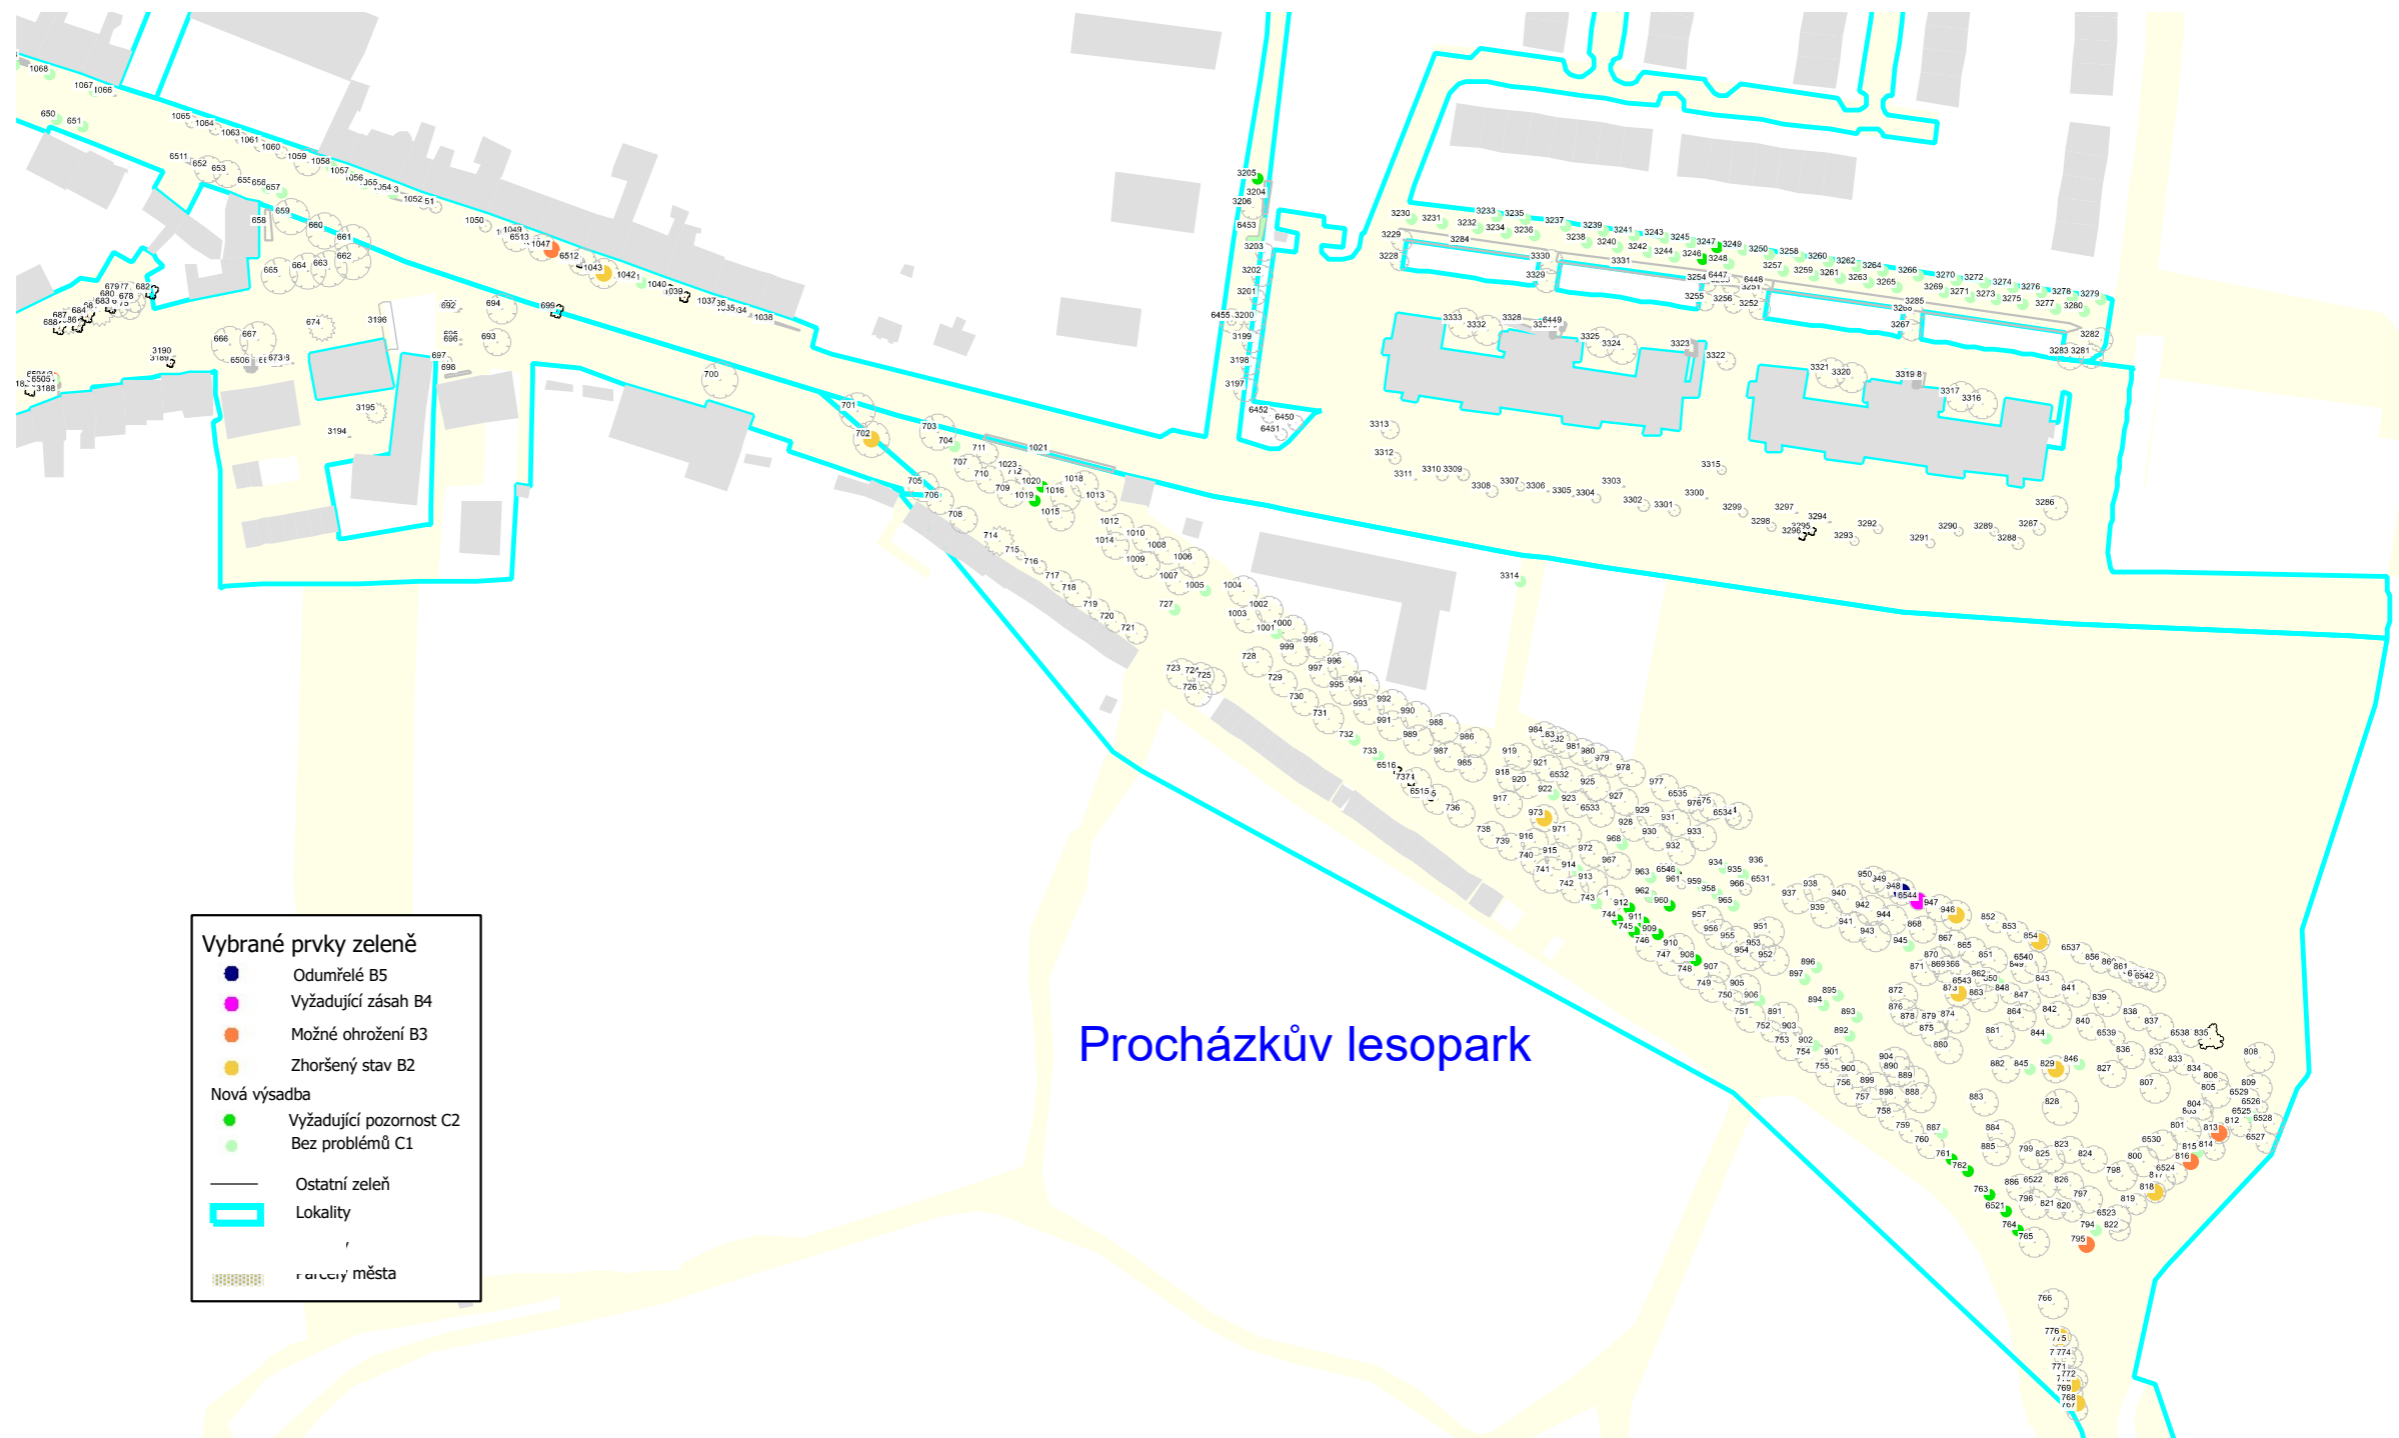

III. MAPOVÁ ČÁST - PASPORT ZELENĚ MĚSTA MIKULOV

6

17

35

PODROBNÉ MAPY VYBRANÝCH PRVKŮ

- Vybrané prvky zeleně**
- Odumřelé B5
 - Vyžadující zásah B4
 - Možné ohrožení B3
 - Zhoršený stav B2
- Nová výsadba**
- Vyžadující pozornost C2
 - Bez problémů C1
- Ostatní zeleně
- ▭ Lokality
- ▭ Budovy
- ▭ Parcely města

LEGENDA

PLOCHY ZELENĚ	
Travní porosty	Záhony
doprovodný	záhony letniček
hřišťový	záhony růží
koberecový	záhony skalek
luční	záhony smíšených výsadeb
nerozlišený	záhony trvalek
parkový	záhony vřesovištních rostlin
pastvina	záhony nerozlišené
řídký	Jiné plochy
Keřové porosty	bez vegetačního krytu
jehličnaté	bylinný pokryv
listnaté	hřbitovní zeleň
listnaté tvarované	mokřad
půdopokryvné jehličnaté	nálet dřevin
půdopokryvné listnaté	nálet křovin
půdopokryvné smíšené	nárost dřevin s podrostem
smíšené	jiné nerozlišené plochy
stálezelené	parkové plochy
stálezelené tvarované	pole
Lesní porosty	popínavé dřeviny
jehličnatý	předzahrádka
listnatý	rozvolněné porosty
smíšený	ruderalní plochy
nerozlišený	sad
	zahrada