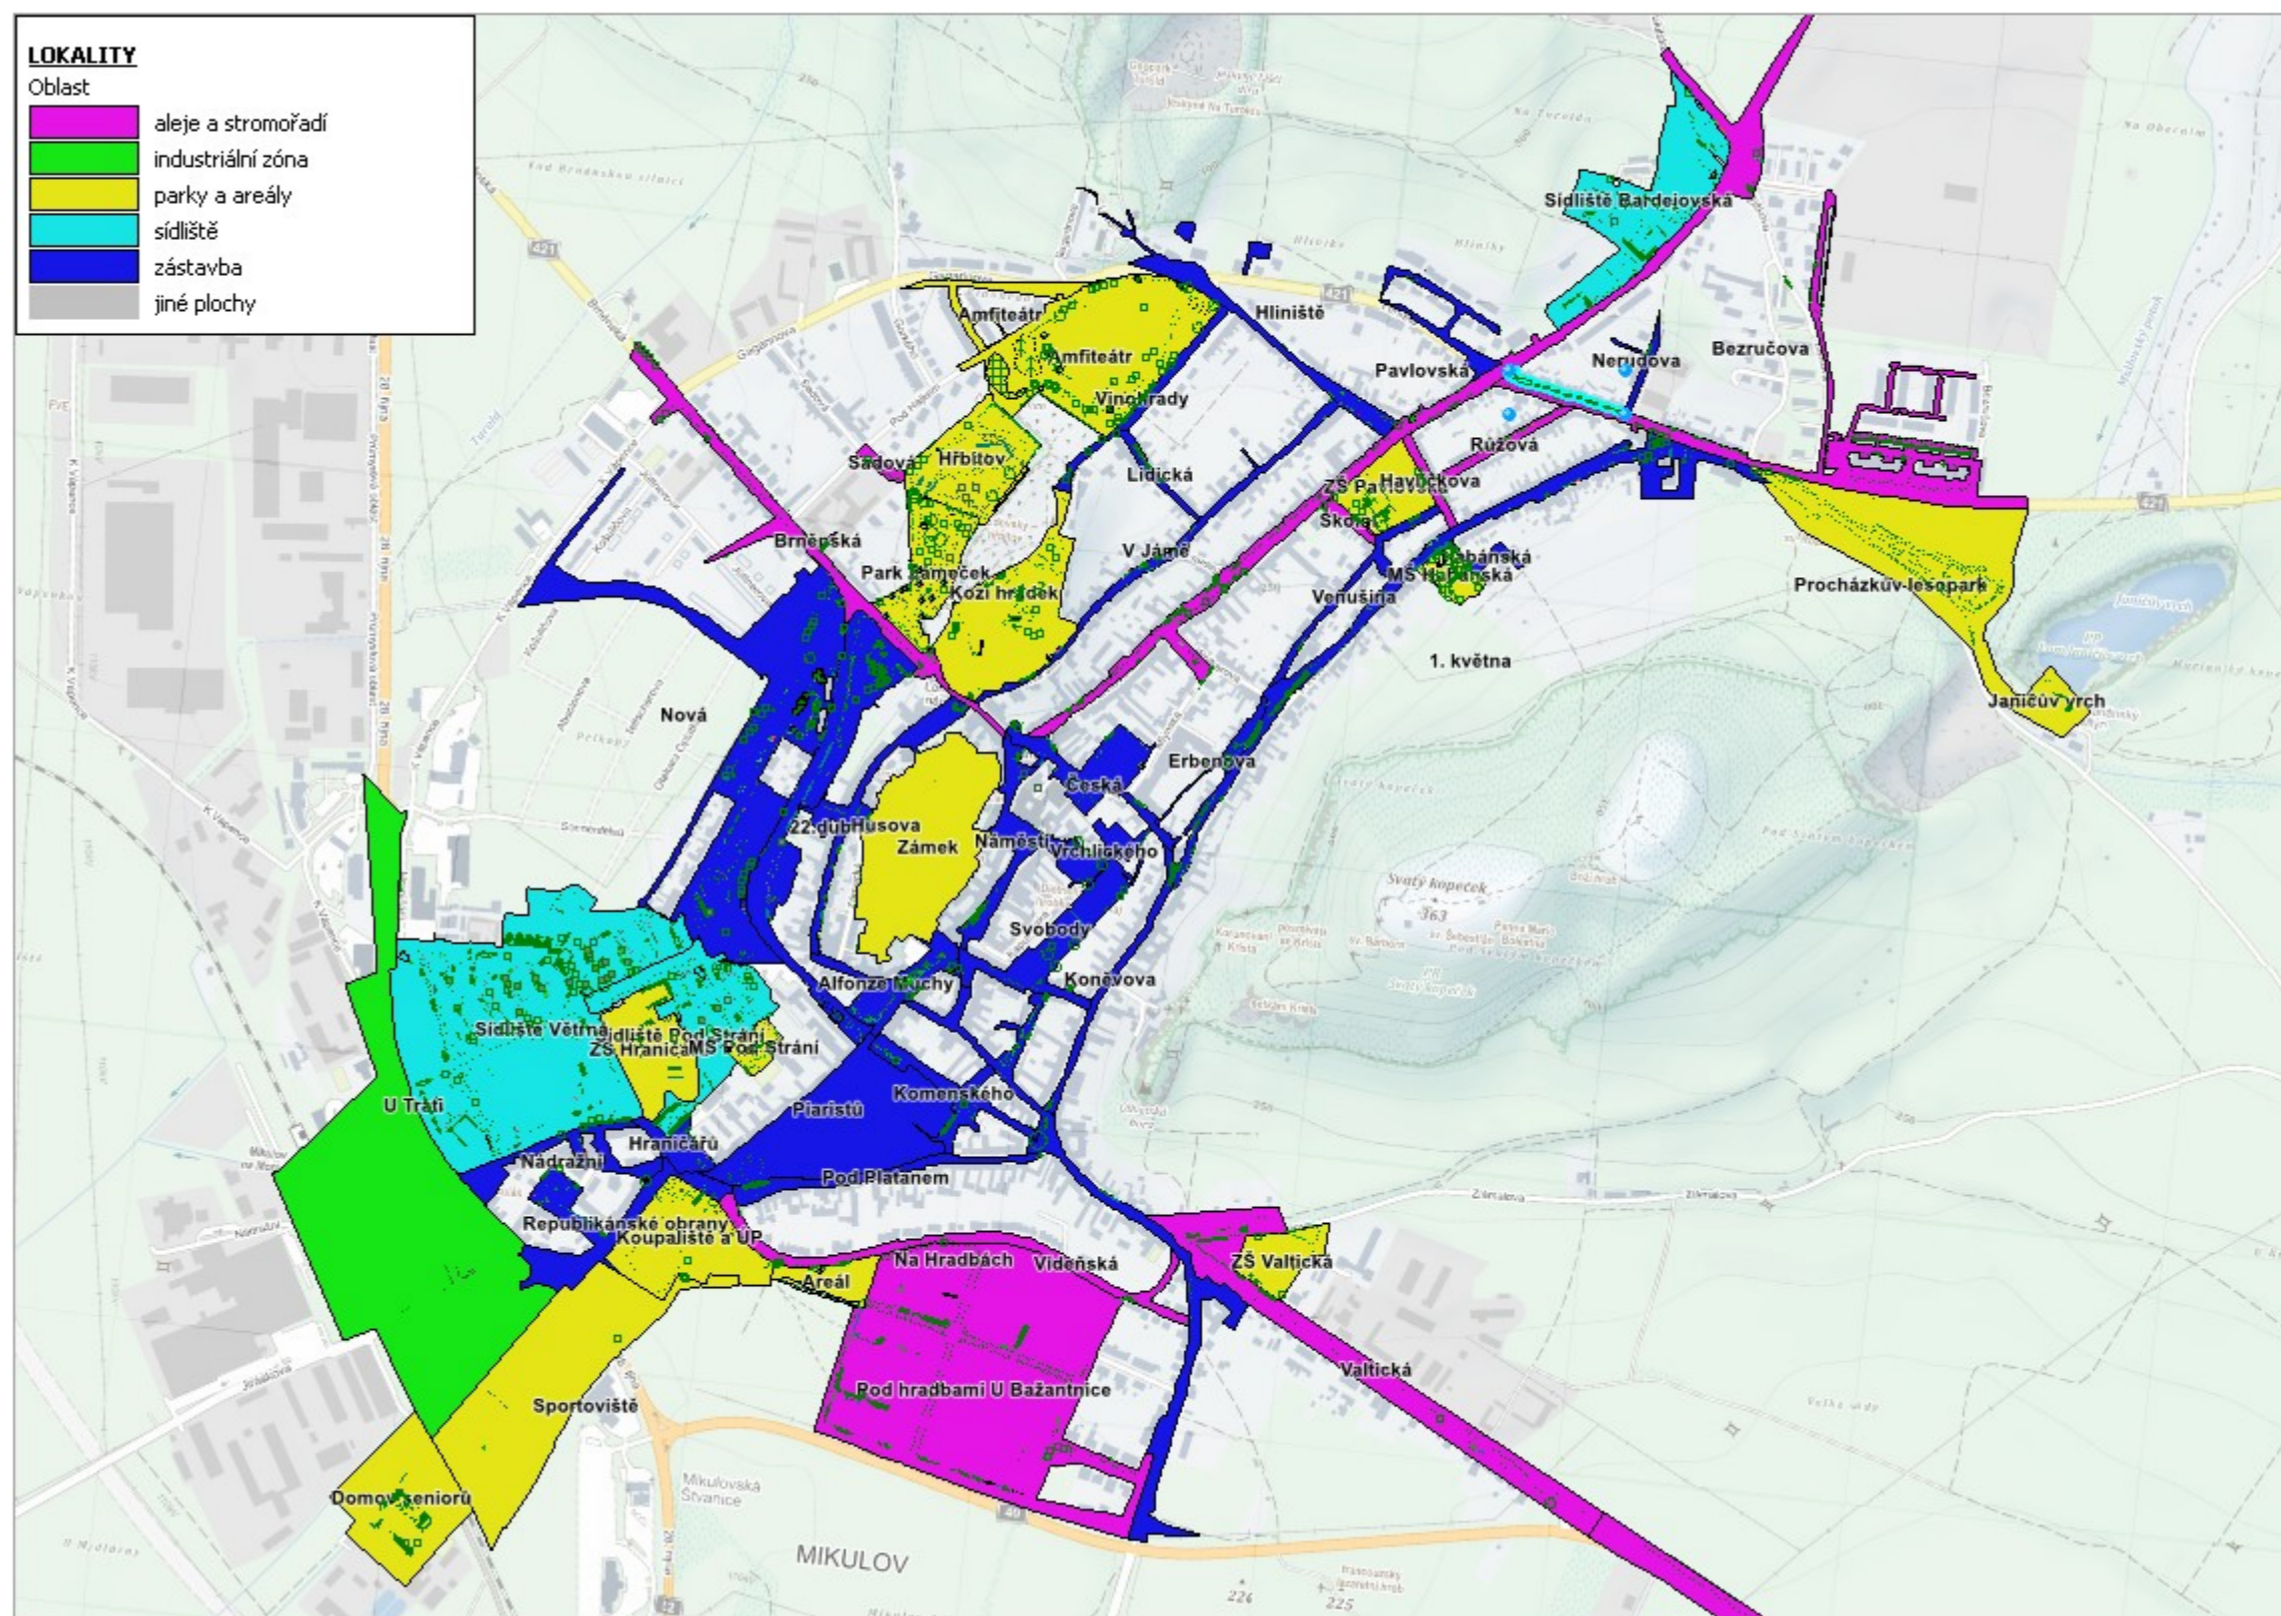

III. MAPOVÁ ČÁST - PASPORT ZELENĚ MĚSTA MIKULOV

6

17

35

PODROBNÉ MAPY VYBRANÝCH PRVKŮ

- Vybrané prvky zeleně**
- Odumřelé B5
 - Vyžadující zásah B4
 - Možné ohrožení B3
 - Zhoršený stav B2
- Nová výsadba**
- Vyžadující pozornost C2
 - Bez problémů C1
- Ostatní zeleně
- ▭ Lokality
- ▭ Budovy
- ▭ Parcely města

- Vybrané prvky zeleně**
- Odumřelé B5
 - Vyžadující zásah B4
 - Možné ohrožení B3
 - Zhoršený stav B2
- Nová výsadba**
- Vyžadující pozornost C2
 - Bez problémů C1
- Ostatní zeleň
- Lokality
- Parcely města

LEGENDA

PRVKY ZELENĚ		
Skupiny keřů	Živé ploty	Jiné rostliny
jehličnatá	jehličnaté	cibulovina, hlíznatá / kapradina
listnatá	listnaté	letnička / dvouletka
smíšená	smíšené	růže / trvalka
tvarovaná	tvarovaná	vřesovištní / popínavá
nerozlišená	volné	nerozlišená / zrušená
jehličnatá rozvolněná	Stromořadí	Mobilní zeleň
listnatá rozvolněná	jehličnaté	čtvercová / obdélníková
smíšená rozvolněná	listnaté	šestiboká / kruhová
nerozlišená rozvolněná	smíšené	pyramidální / závěsná
Skupiny keřů a stromů	nerozlišené	Stromy základní typy
jehličnatá	Jiná liniová zeleň	jehličnatý základní
listnatá	popínavé rostliny	listnatý základní
smíšená	vinice	nerozlišený
nerozlišená	Keře	Typy stromů varianty
jehličnatá rozvolněná	jehličnatý	akát / jasan
listnatá rozvolněná	listnatý	bříza / topol
smíšená rozvolněná	listnatý opadavý	buk / dub
nerozlišená rozvolněná	jehličnatý tvarovaný	javor / lípa
Skupiny stromů	listnatý tvarovaný	jirovec / zerav
jehličnatá	nerozlišený	ovocný malý / velký
listnatá	typ zerav	borovice / kleč
smíšená	typ smrk	smrk / modřín
nerozlišená	typ trs jednodruhový	vícekmenný / bezlistý