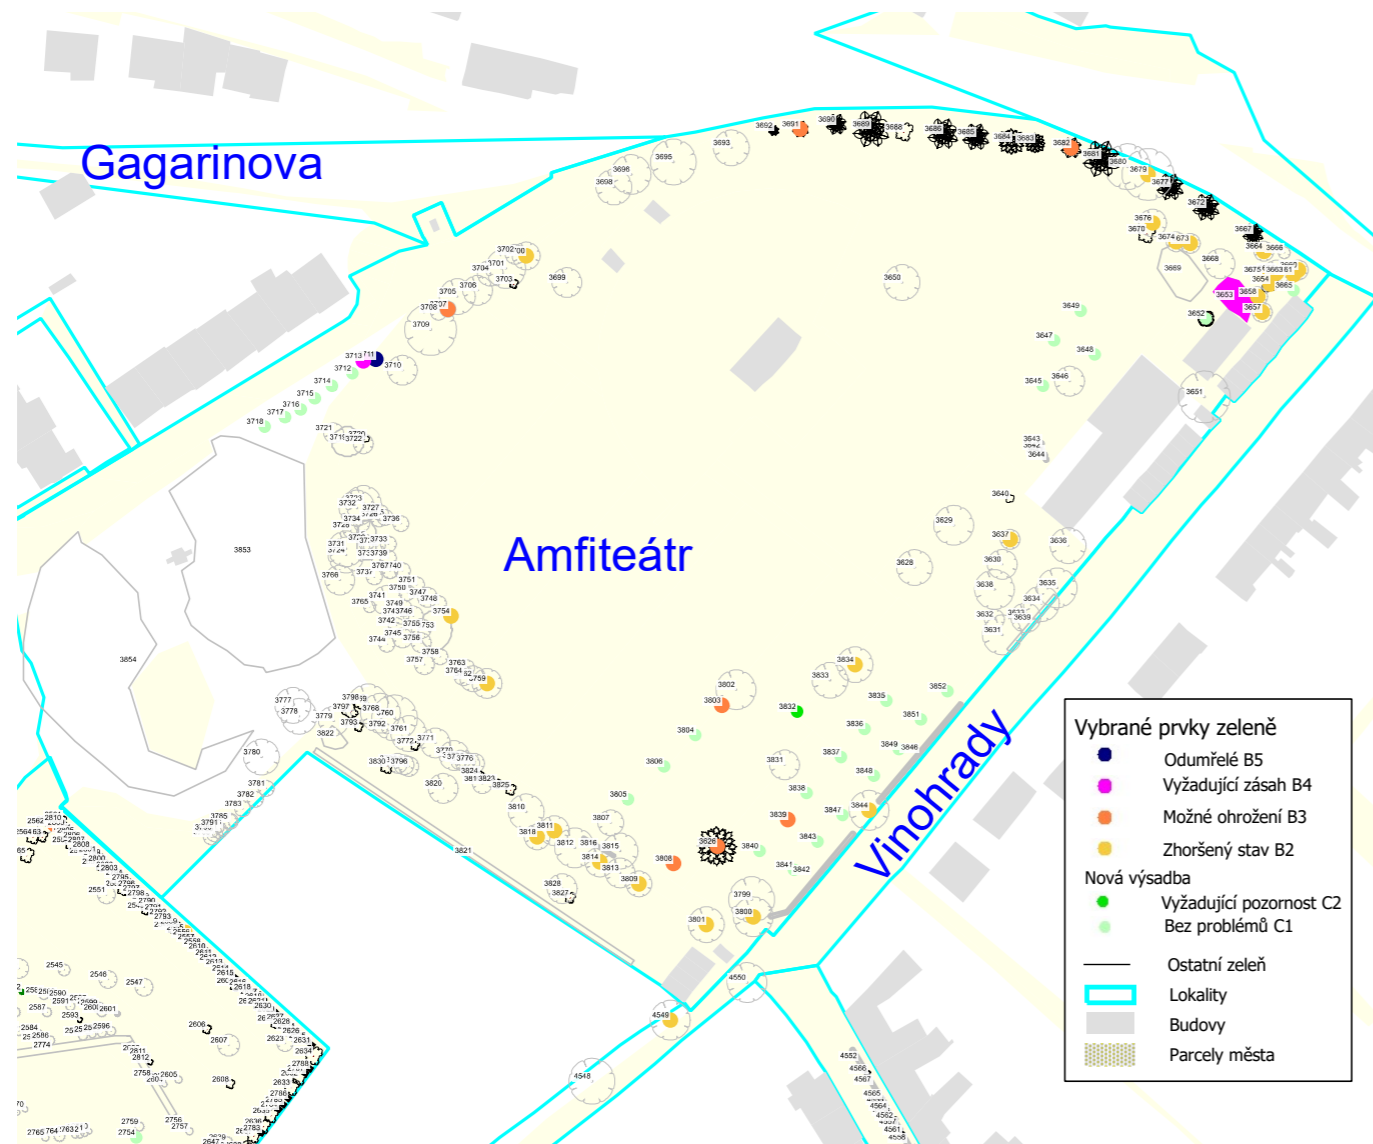

III. MAPOVÁ ČÁST - PASPORT ZELENĚ MĚSTA MIKULOV

6

17

35

PODROBNÉ MAPY VYBRANÝCH PRVKŮ

- Vybrané prvky zeleně**
- Odumřelé B5
 - Vyžadující zásah B4
 - Možné ohrožení B3
 - Zhoršený stav B2
- Nová výsadba**
- Vyžadující pozornost C2
 - Bez problémů C1
- Ostatní zeleně
- ▭ Lokality
- ▭ Budovy
- ▭ Parcely města

- Vybrané prvky zeleně**
- Odumřelé B5
 - Vyžadující zásah B4
 - Možné ohrožení B3
 - Zhoršený stav B2
- Nová výsadba**
- Vyžadující pozornost C2
 - Bez problémů C1
- Ostatní zeleň
- Lokality
- Parcely města

LEGENDA

PRVKY ZELENĚ		
Skupiny keřů	Živé ploty	Jiné rostliny
jehličnatá	jehličnaté	cibulovina, hlíznatá / kapradina
listnatá	listnaté	letnička / dvouletka
smíšená	smíšené	růže / trvalka
tvarovaná	tvarovaná	vřesovištní / popínavá
nerozlišená	volné	nerozlišená / zrušená
jehličnatá rozvolněná	Stromořadí	Mobilní zeleň
listnatá rozvolněná	jehličnaté	čtvercová / obdélníková
smíšená rozvolněná	listnaté	šestiboká / kruhová
nerozlišená rozvolněná	smíšené	pyramidální / závěsná
Skupiny keřů a stromů	nerozlišené	Stromy základní typy
jehličnatá	Jiná liniová zeleň	jehličnatý základní
listnatá	popínavé rostliny	listnatý základní
smíšená	vinice	nerozlišený
nerozlišená	Keře	Typy stromů varianty
jehličnatá rozvolněná	jehličnatý	akát / jasan
listnatá rozvolněná	listnatý	bříza / topol
smíšená rozvolněná	listnatý opadavý	buk / dub
nerozlišená rozvolněná	jehličnatý tvarovaný	javor / lípa
Skupiny stromů	listnatý tvarovaný	jirovec / zerav
jehličnatá	nerozlišený	ovocný malý / velký
listnatá	typ zerav	borovice / kleč
smíšená	typ smrk	smrk / modřín
nerozlišená	typ trs jednodruhový	vícekmenný / bezlistý