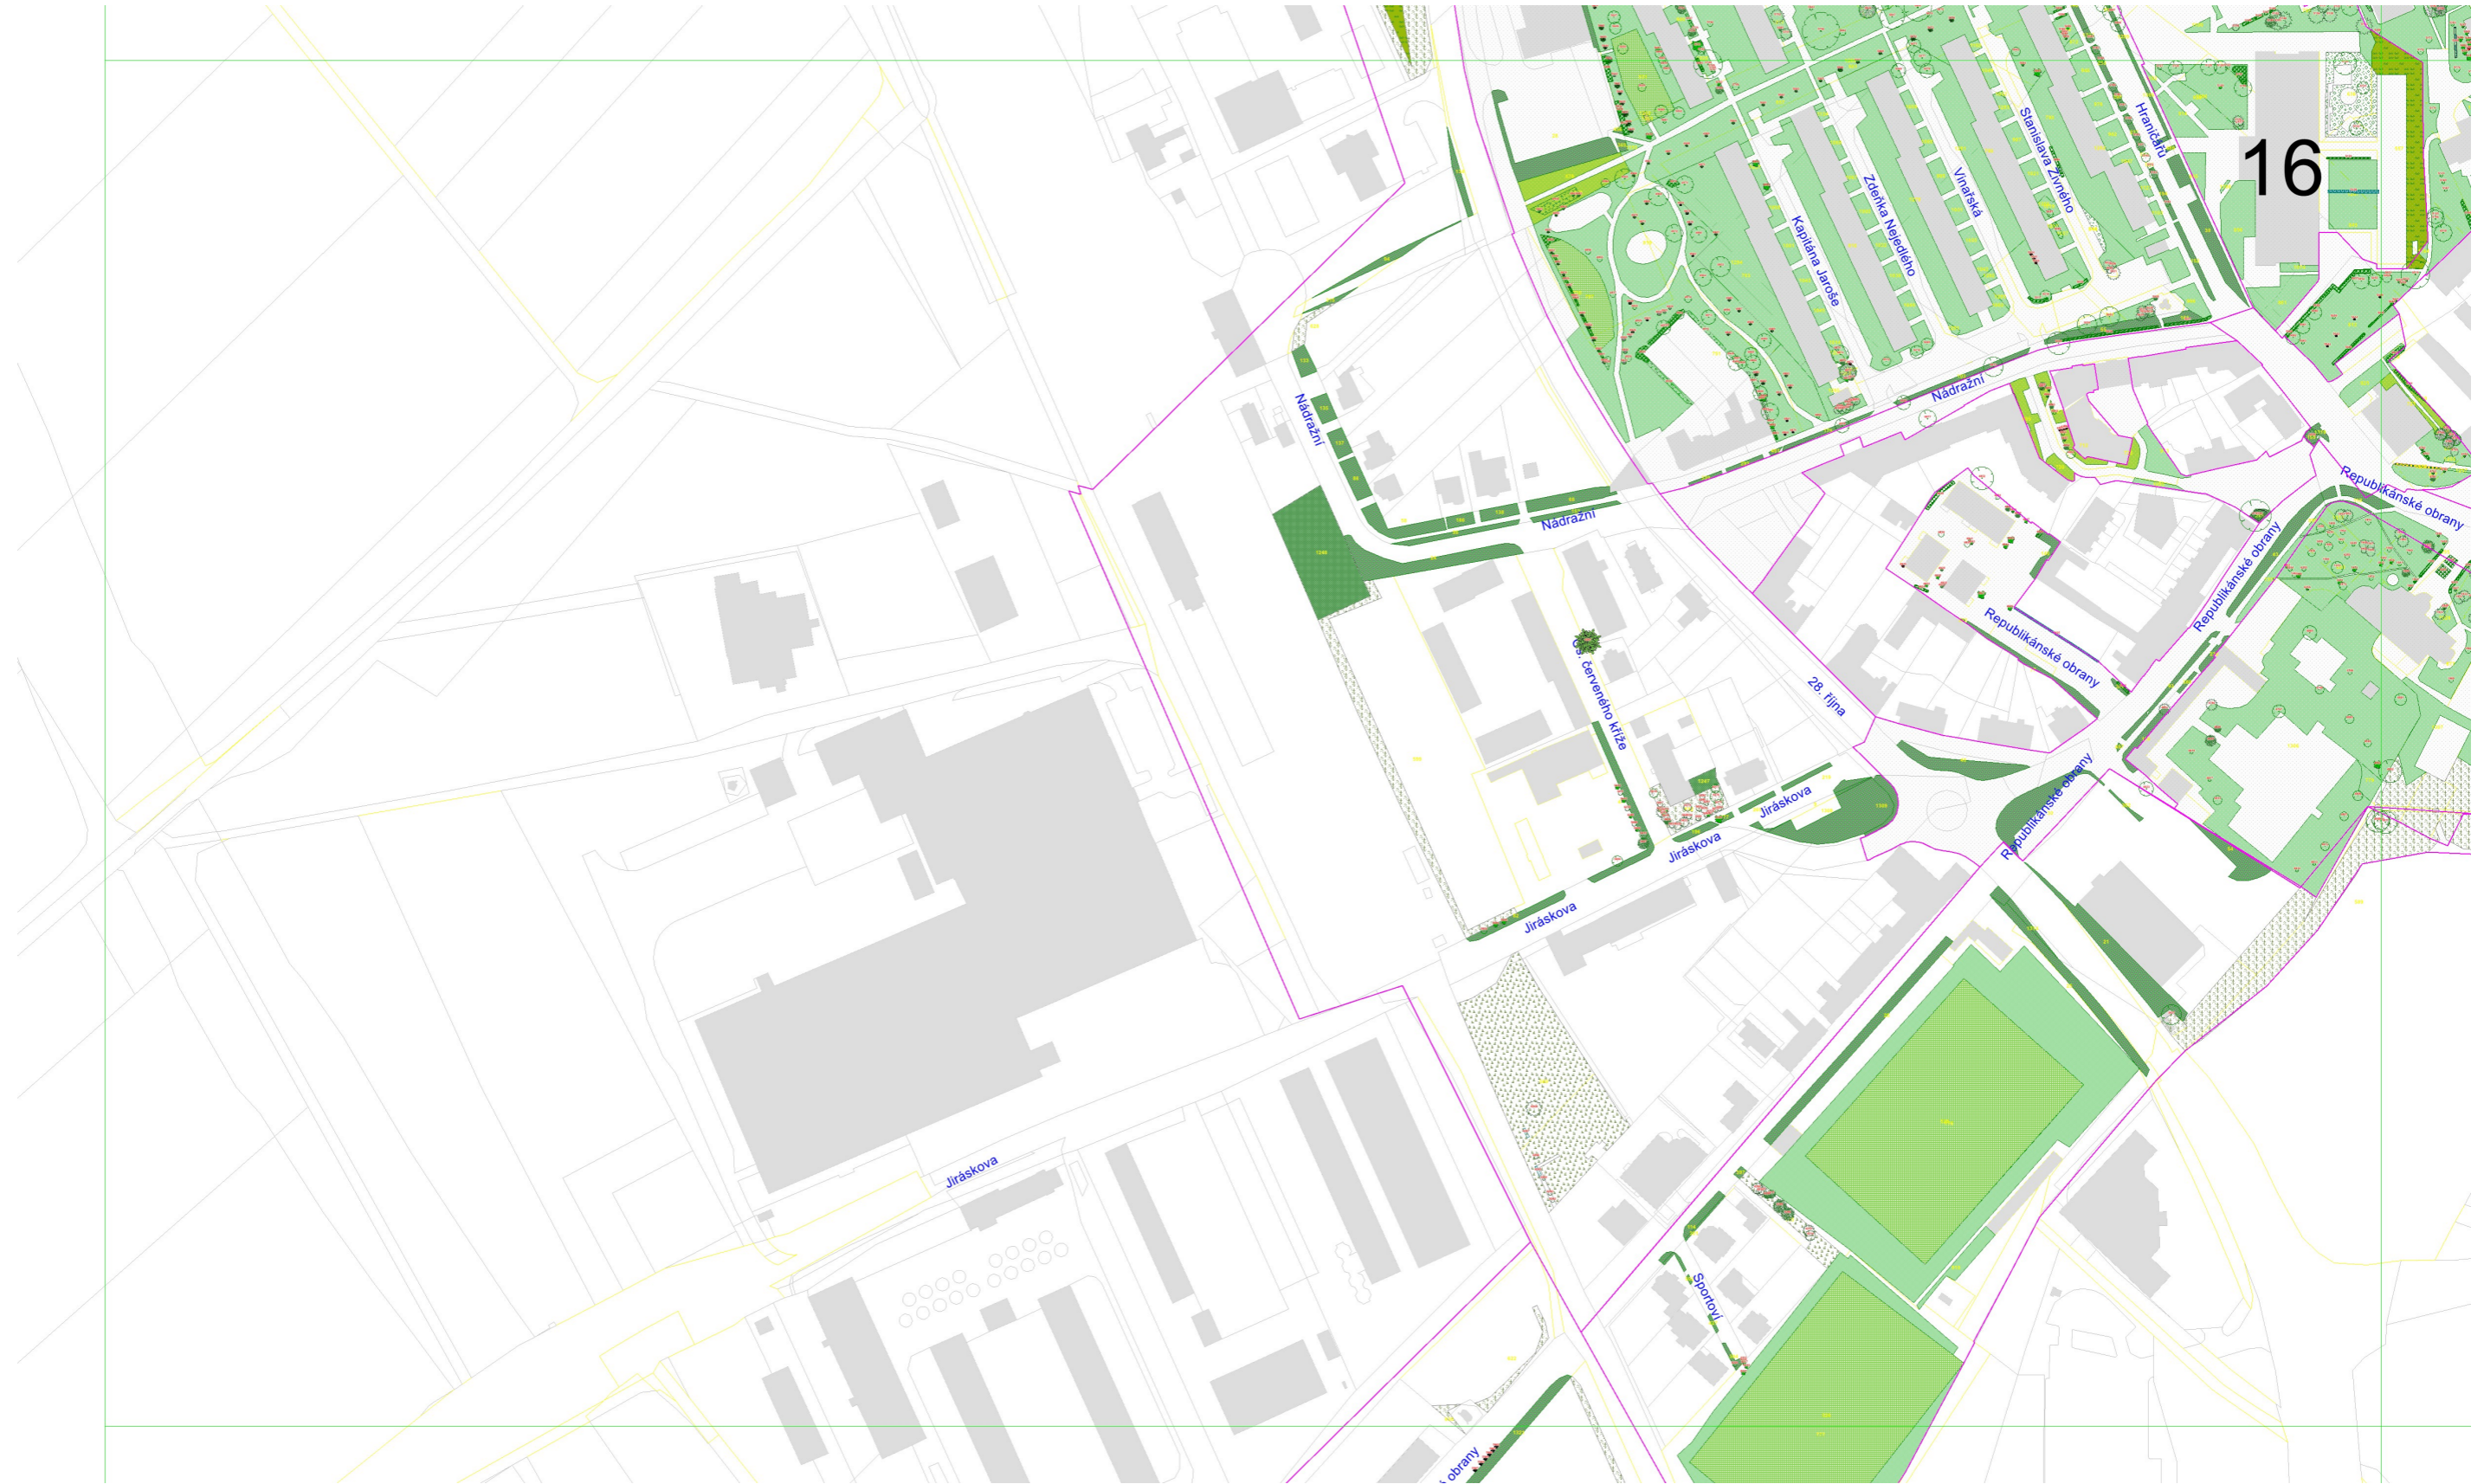

III. MAPOVÁ ČÁST - PASPORT ZELENĚ MĚSTA MIKULOV

6

17

35

PODROBNÉ MAPY VYBRANÝCH PRVKŮ

- Vybrané prvky zeleně**
- Odumřelé B5
 - Vyžadující zásah B4
 - Možné ohrožení B3
 - Zhoršený stav B2
- Nová výsadba**
- Vyžadující pozornost C2
 - Bez problémů C1
- Ostatní zeleně
- ▭ Lokality
- ▭ Budovy
- ▭ Parcely města

- Vybrané prvky zeleně**
- Odumřelé B5
 - Vyžadující zásah B4
 - Možné ohrožení B3
 - Zhoršený stav B2
- Nová výsadba**
- Vyžadující pozornost C2
 - Bez problémů C1
- Ostatní zeleň
- Lokality
- Parcely města

LEGENDA

PLOCHY ZELENĚ	
Travní porosty	Záhony
doprovodný	záhony letniček
hřišťový	záhony růží
koberecový	záhony skalek
luční	záhony smíšených výsadeb
nerozlišený	záhony trvalek
parkový	záhony vřesovištních rostlin
pastvina	záhony nerozlišené
řídký	Jiné plochy
Keřové porosty	bez vegetačního krytu
jehličnaté	bylinný pokryv
listnaté	hřbitovní zeleň
listnaté tvarované	mokřad
půdopokryvné jehličnaté	nálet dřevin
půdopokryvné listnaté	nálet křovin
půdopokryvné smíšené	nárost dřevin s podrostem
smíšené	jiné nerozlišené plochy
stálezelené	parkové plochy
stálezelené tvarované	pole
Lesní porosty	popínavé dřeviny
jehličnatý	předzahrádka
listnatý	rozvolněné porosty
smíšený	ruderalní plochy
nerozlišený	sad
	zahrada