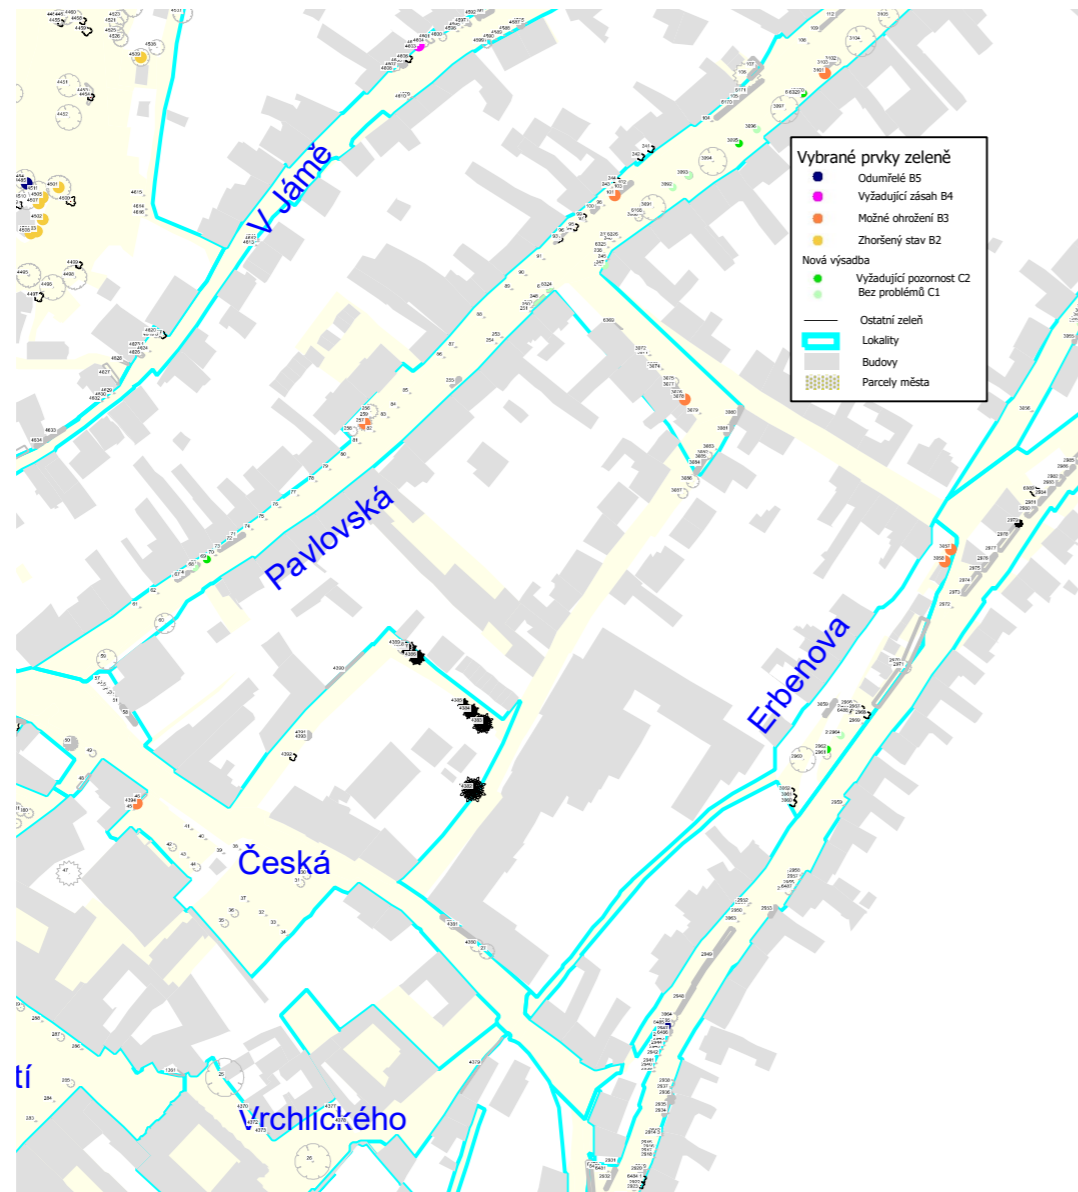

III. MAPOVÁ ČÁST - PASPORT ZELENĚ MĚSTA MIKULOV

6

17

35

PODROBNÉ MAPY VYBRANÝCH PRVKŮ

- Vybrané prvky zeleně**
- Odumřelé B5
 - Vyžadující zásah B4
 - Možné ohrožení B3
 - Zhoršený stav B2
- Nová výsadba**
- Vyžadující pozornost C2
 - Bez problémů C1
- Ostatní zeleně
- ▭ Lokality
- ▭ Budovy
- ▭ Parcely města

- Vybrané prvky zeleně**
- Odumřelé B5
 - Vyžadující zásah B4
 - Možné ohrožení B3
 - Zhoršený stav B2
- Nová výsadba**
- Vyžadující pozornost C2
 - Bez problémů C1
- Ostatní zeleň
- Lokality
- Parcely města

LEGENDA

PRVKY ZELENĚ		
Skupiny keřů	Živé ploty	Jiné rostliny
jehličnatá	jehličnaté	cibulovina, hlíznatá / kapradina
listnatá	listnaté	letnička / dvouletka
smíšená	smíšené	růže / trvalka
tvarovaná	tvarovaná	vřesovištní / popínavá
nerozlišená	volné	nerozlišená / zrušená
jehličnatá rozvolněná	Stromořadí	Mobilní zeleň
listnatá rozvolněná	jehličnaté	čtvercová / obdélníková
smíšená rozvolněná	listnaté	šestiboká / kruhová
nerozlišená rozvolněná	smíšené	pyramidální / závěsná
Skupiny keřů a stromů	nerozlišené	Stromy základní typy
jehličnatá	Jiná liniová zeleň	jehličnatý základní
listnatá	popínavé rostliny	listnatý základní
smíšená	vinice	nerozlišený
nerozlišená	Keře	Typy stromů varianty
jehličnatá rozvolněná	jehličnatý	akát / jasan
listnatá rozvolněná	listnatý	bříza / topol
smíšená rozvolněná	listnatý opadavý	buk / dub
nerozlišená rozvolněná	jehličnatý tvarovaný	javor / lípa
Skupiny stromů	listnatý tvarovaný	jirovec / zerav
jehličnatá	nerozlišený	ovocný malý / velký
listnatá	typ zerav	borovice / kleč
smíšená	typ smrk	smrk / modřín
nerozlišená	typ trs jednodruhový	vícekmenný / bezlistý