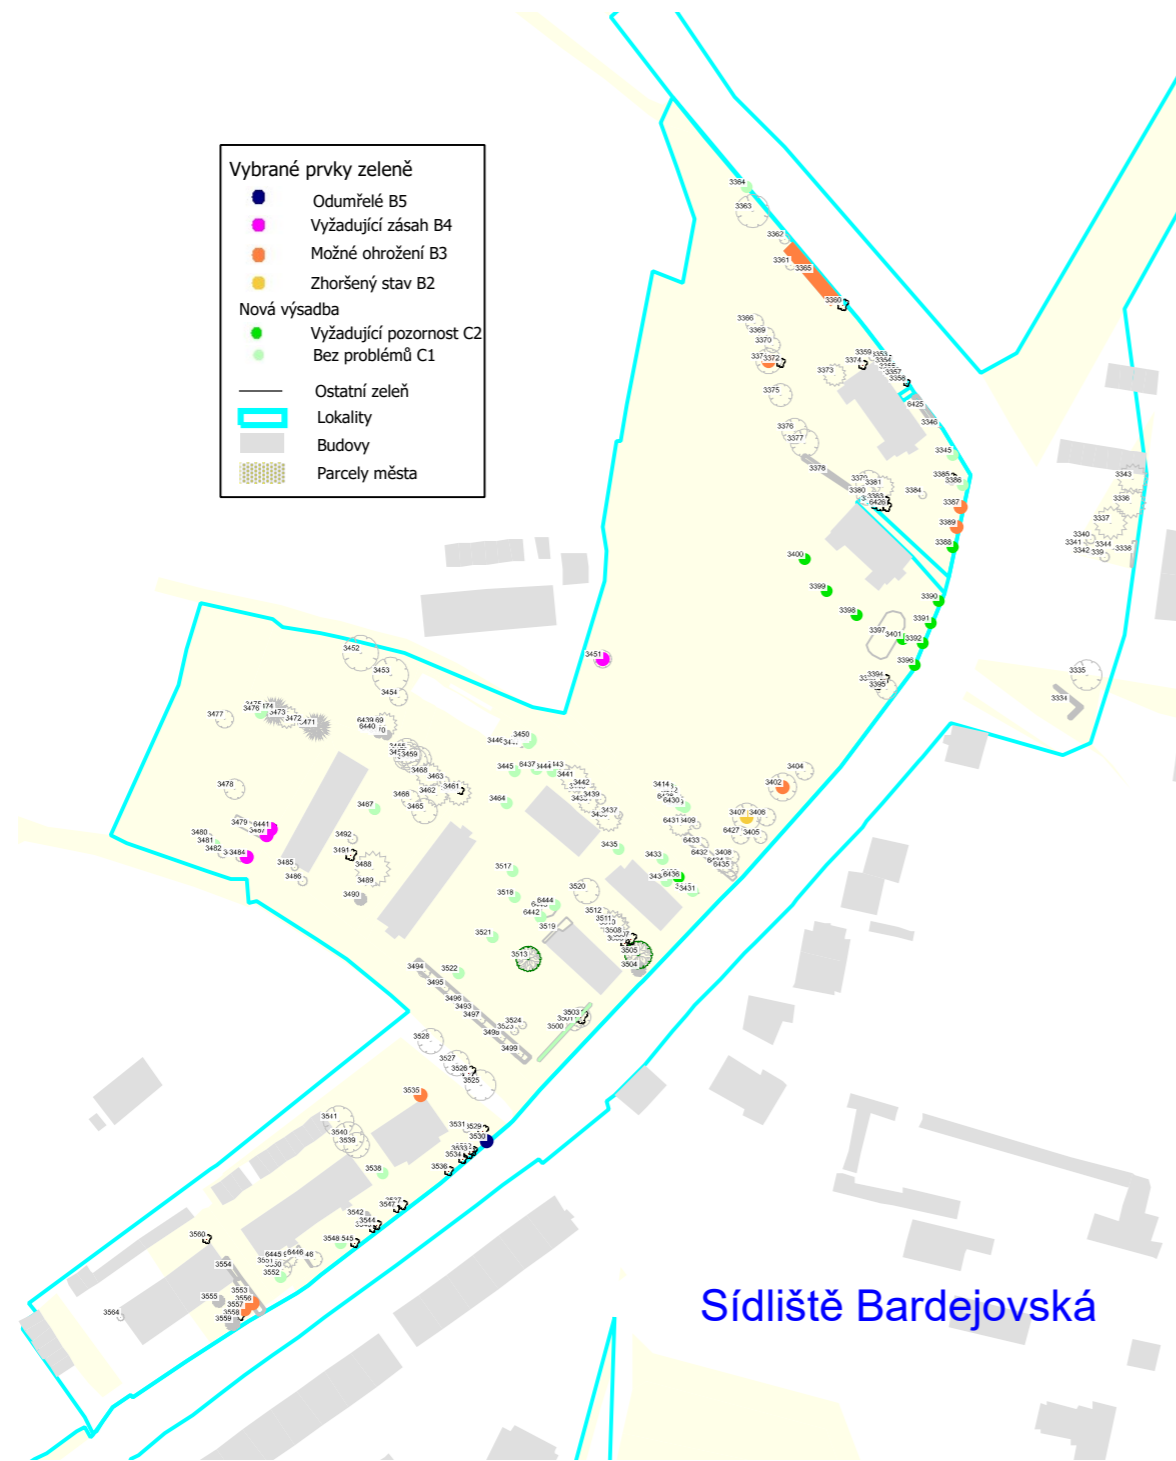

III. MAPOVÁ ČÁST - PASPORT ZELENĚ MĚSTA MIKULOV

6

17

35

PODROBNÉ MAPY VYBRANÝCH PRVKŮ

- Vybrané prvky zeleně**
- Odumřelé B5
 - Vyžadující zásah B4
 - Možné ohrožení B3
 - Zhoršený stav B2
- Nová výsadba**
- Vyžadující pozornost C2
 - Bez problémů C1
- Ostatní zeleně
- ▭ Lokality
- ▭ Budovy
- ▭ Parcely města

- Vybrané prvky zeleně**
- Odumřelé B5
 - Vyžadující zásah B4
 - Možné ohrožení B3
 - Zhoršený stav B2
- Nová výsadba**
- Vyžadující pozornost C2
 - Bez problémů C1
- Ostatní zeleň
- Lokality
- Parcely města

LEGENDA

PRVKY ZELENĚ		
Skupiny keřů	Živé ploty	Jiné rostliny
jehličnatá	jehličnaté	cibulovina, hlíznatá / kapradina
listnatá	listnaté	letnička / dvouletka
smíšená	smíšené	růže / trvalka
tvarovaná	tvarovaná	vřesovištní / popínavá
nerozlišená	volné	nerozlišená / zrušená
jehličnatá rozvolněná	Stromořadí	Mobilní zeleň
listnatá rozvolněná	jehličnaté	čtvercová / obdélníková
smíšená rozvolněná	listnaté	šestiboká / kruhová
nerozlišená rozvolněná	smíšené	pyramidální / závěsná
Skupiny keřů a stromů	nerozlišené	Stromy základní typy
jehličnatá	Jiná liniová zeleň	jehličnatý základní
listnatá	popínavé rostliny	listnatý základní
smíšená	vinice	nerozlišený
nerozlišená	Keře	Typy stromů varianty
jehličnatá rozvolněná	jehličnatý	akát / jasan
listnatá rozvolněná	listnatý	bříza / topol
smíšená rozvolněná	listnatý opadavý	buk / dub
nerozlišená rozvolněná	jehličnatý tvarovaný	javor / lípa
Skupiny stromů	listnatý tvarovaný	jirovec / zerav
jehličnatá	nerozlišený	ovocný malý / velký
listnatá	typ zerav	borovice / kleč
smíšená	typ smrk	smrk / modřín
nerozlišená	typ trs jednodruhový	vícekmenný / bezlistý