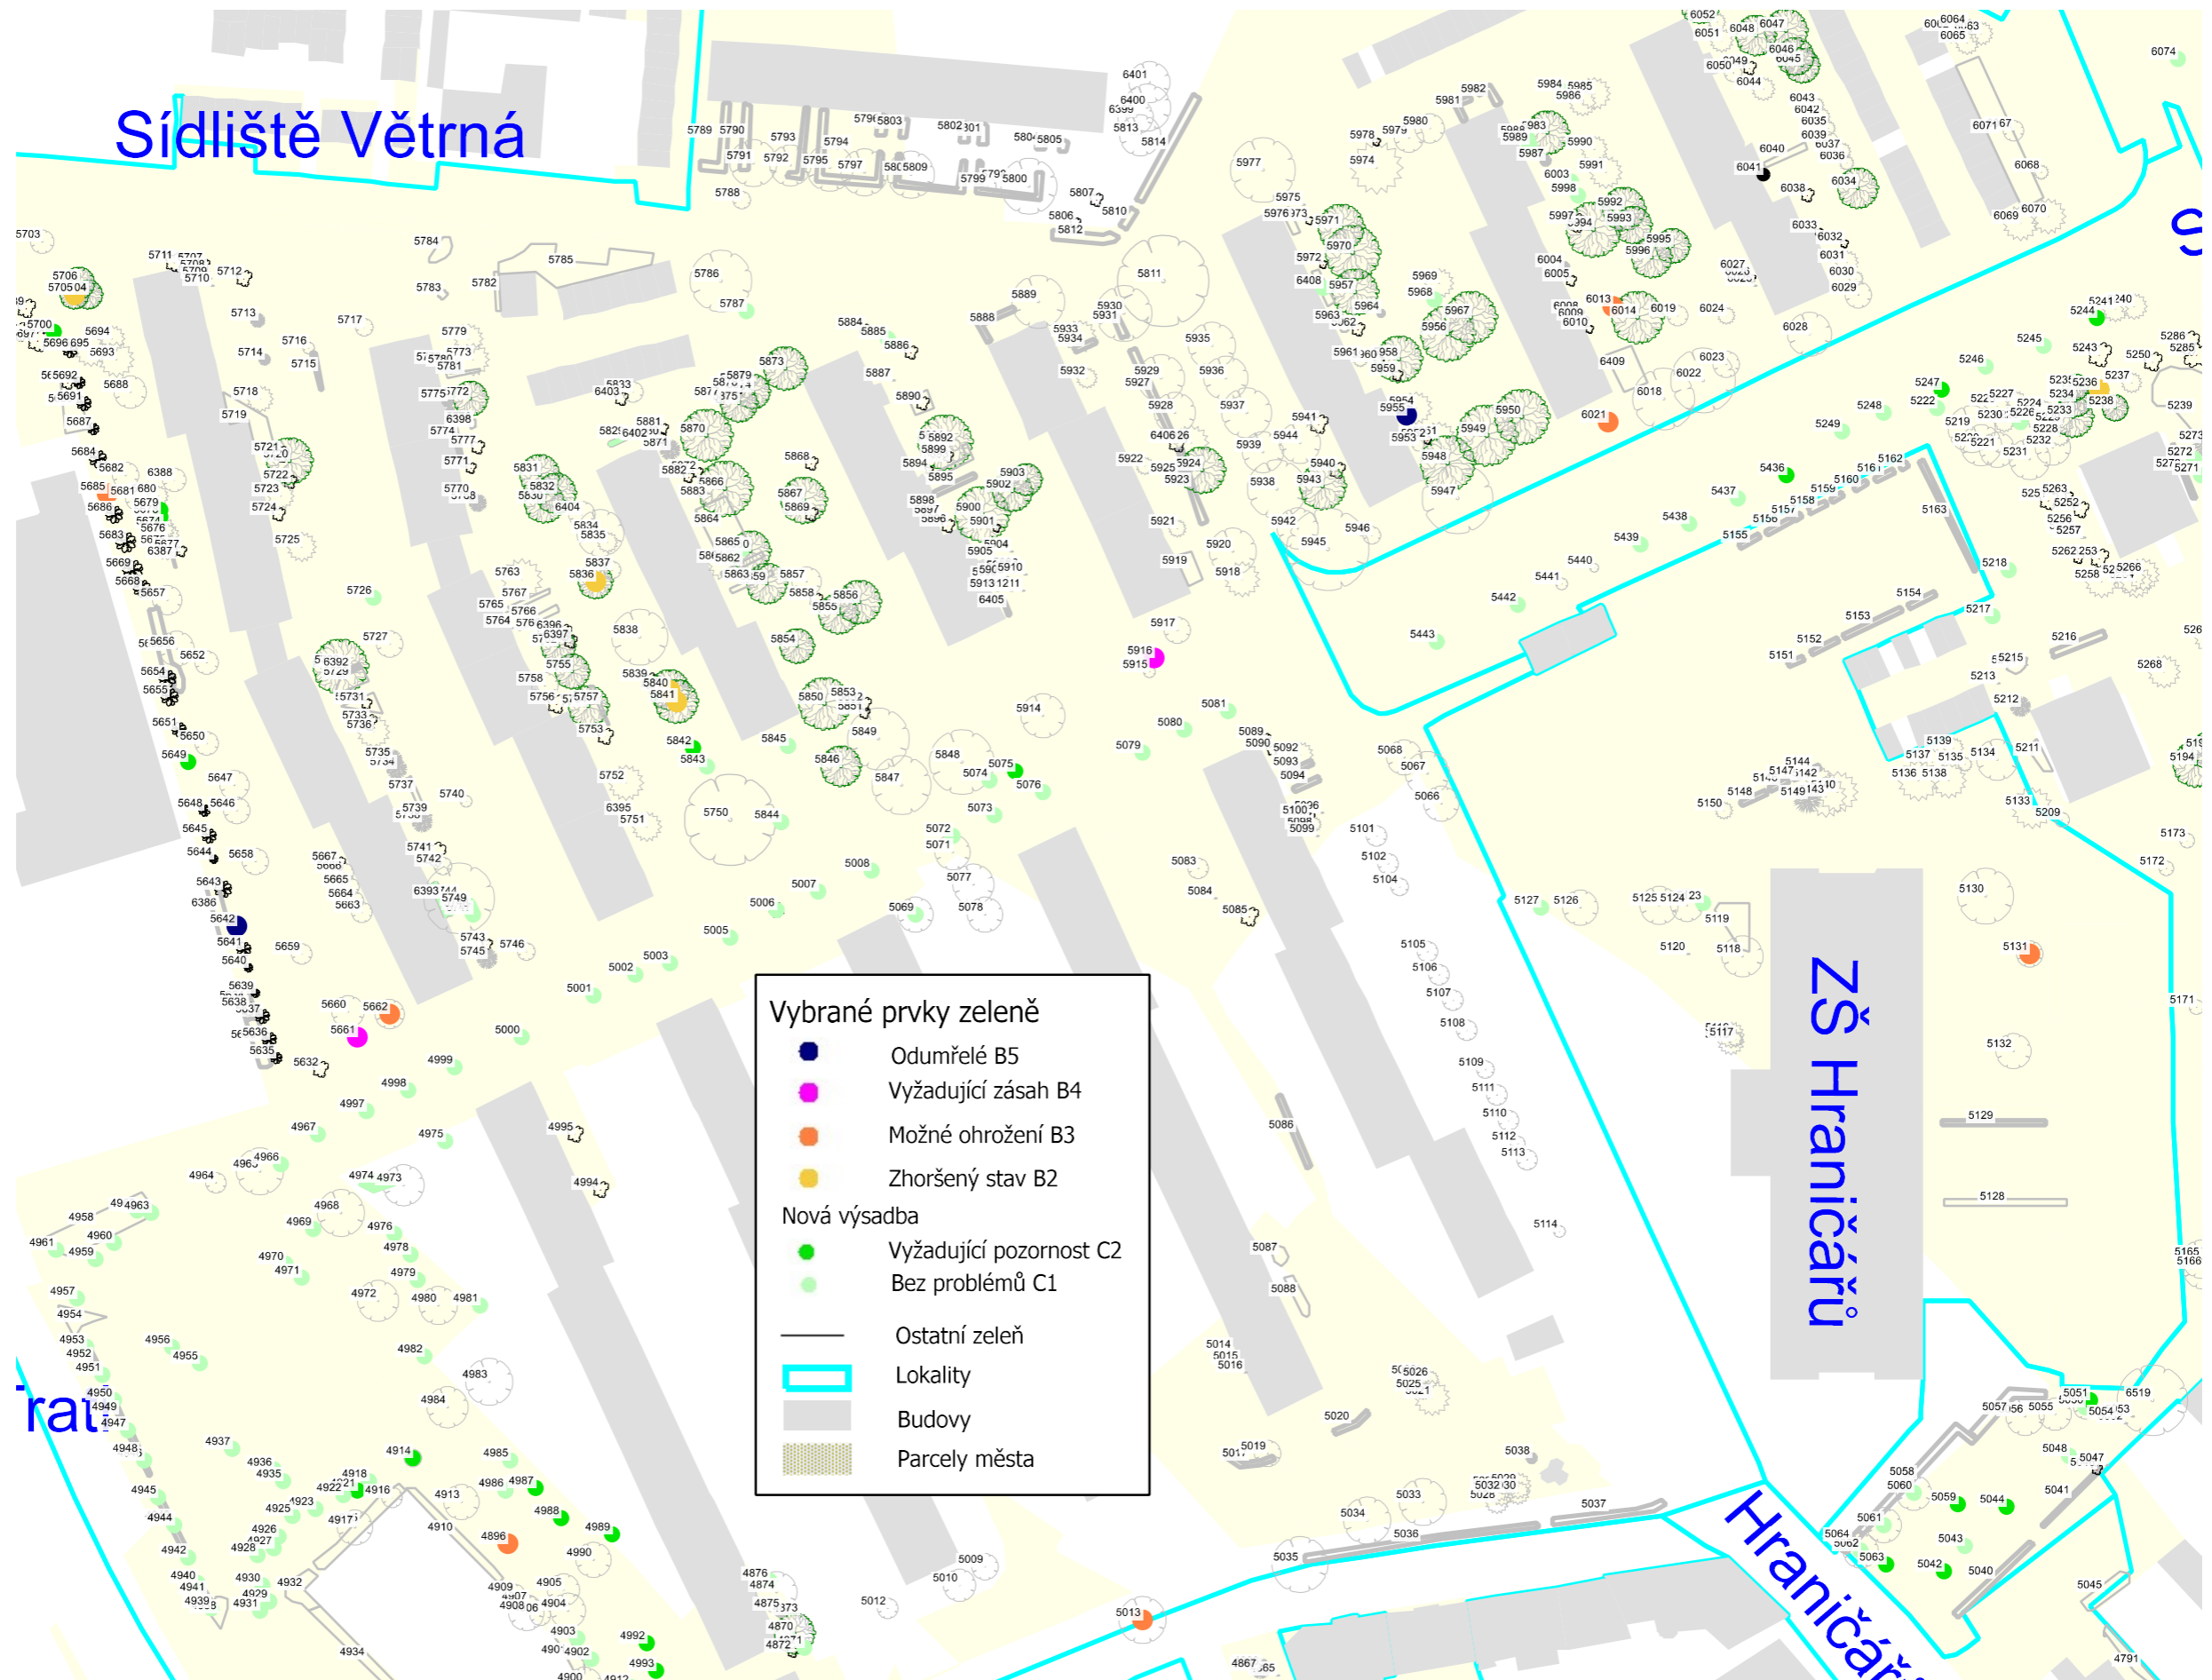

III. MAPOVÁ ČÁST - PASPORT ZELENĚ MĚSTA MIKULOV

6

17

35

PODROBNÉ MAPY VYBRANÝCH PRVKŮ

- Vybrané prvky zeleně**
- Odumřelé B5
 - Vyžadující zásah B4
 - Možné ohrožení B3
 - Zhoršený stav B2
- Nová výsadba**
- Vyžadující pozornost C2
 - Bez problémů C1
- Ostatní zeleně
- ▭ Lokality
- ▭ Budovy
- ▭ Parcely města

LEGENDA

PLOCHY ZELENĚ	
Travní porosty	Záhony
doprovodný	záhony letniček
hřišťový	záhony růží
koberecový	záhony skalek
luční	záhony smíšených výsadeb
nerozlišený	záhony trvalek
parkový	záhony vřesovištních rostlin
pastvina	záhony nerozlišené
řídký	Jiné plochy
Keřové porosty	bez vegetačního krytu
jehličnaté	bylinný pokryv
listnaté	hřbitovní zeleň
listnaté tvarované	mokřad
půdopokryvné jehličnaté	nálet dřevin
půdopokryvné listnaté	nálet křovin
půdopokryvné smíšené	nárost dřevin s podrostem
smíšené	jiné nerozlišené plochy
stálezelené	parkové plochy
stálezelené tvarované	pole
Lesní porosty	popínavé dřeviny
jehličnatý	předzahrádka
listnatý	rozvolněné porosty
smíšený	ruderalní plochy
nerozlišený	sad
	zahrada