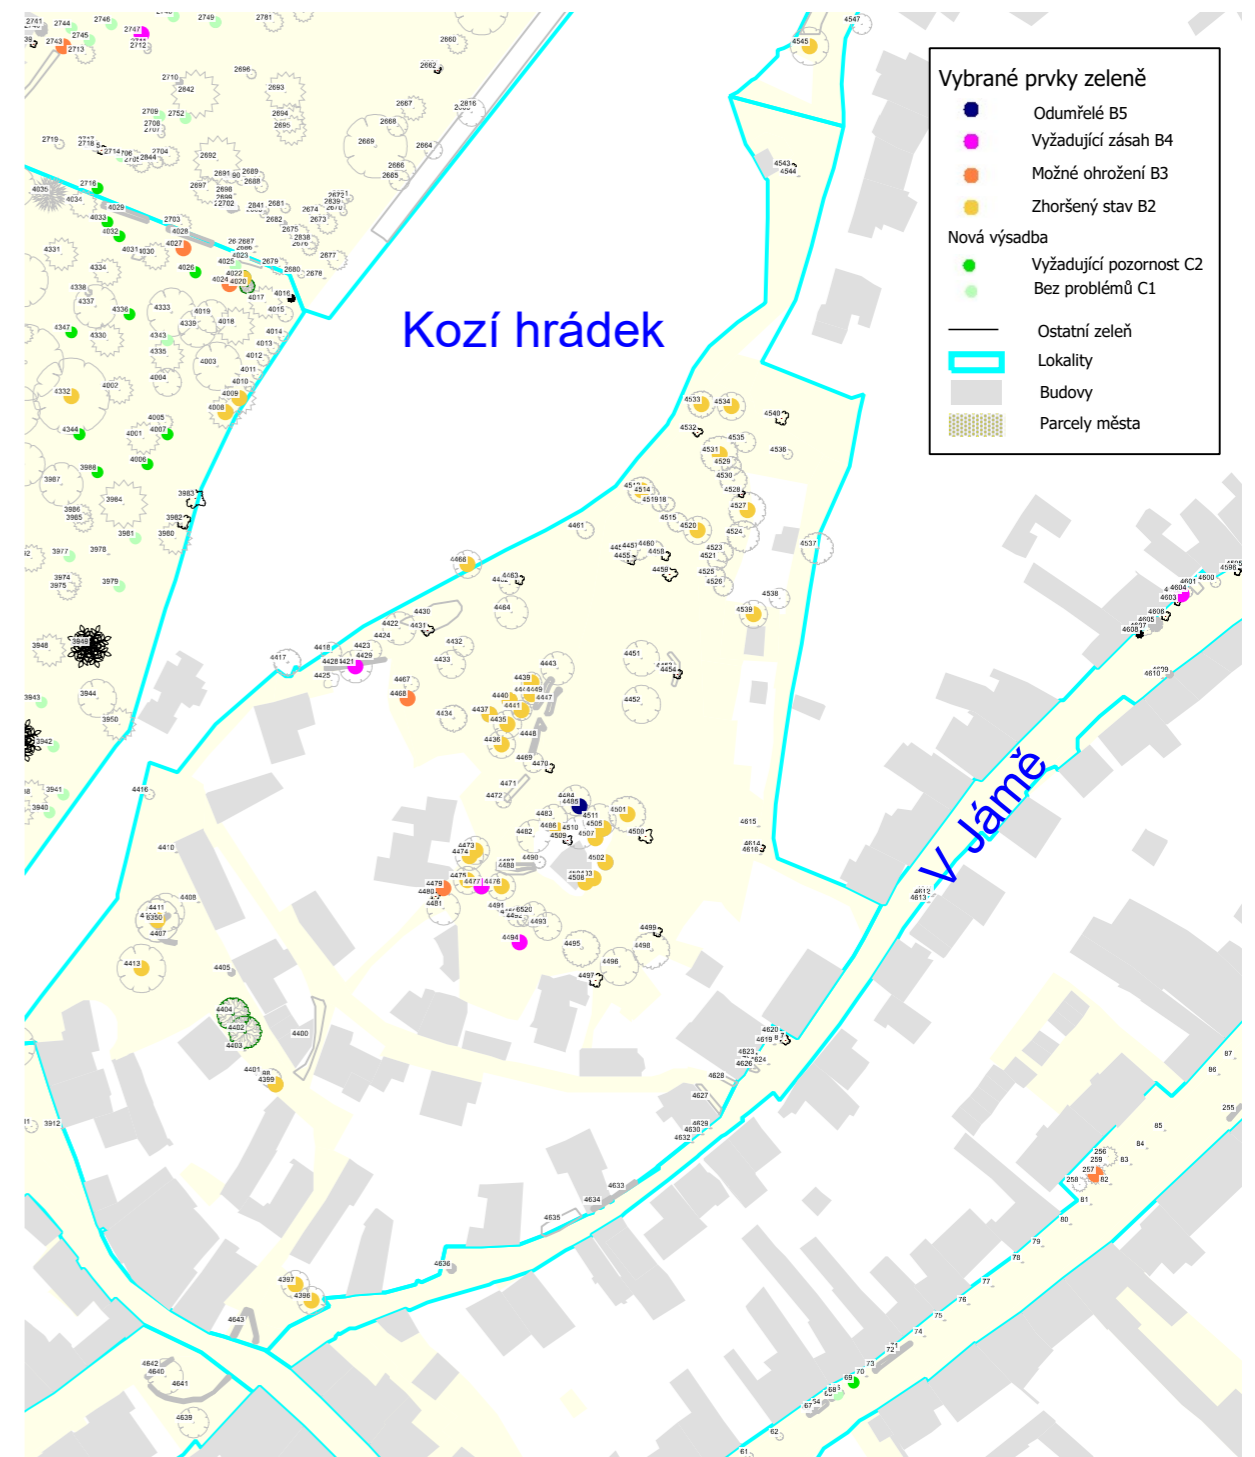

III. MAPOVÁ ČÁST - PASPORT ZELENĚ MĚSTA MIKULOV

6

17

35

PODROBNÉ MAPY VYBRANÝCH PRVKŮ

- Vybrané prvky zeleně**
- Odumřelé B5
 - Vyžadující zásah B4
 - Možné ohrožení B3
 - Zhoršený stav B2
- Nová výsadba**
- Vyžadující pozornost C2
 - Bez problémů C1
- Ostatní zeleně
- ▭ Lokality
- ▭ Budovy
- ▭ Parcely města

- Vybrané prvky zeleně**
- Odumřelé B5
 - Vyžadující zásah B4
 - Možné ohrožení B3
 - Zhoršený stav B2
- Nová výsadba**
- Vyžadující pozornost C2
 - Bez problémů C1
- Ostatní zeleň
- Lokality
- Parcely města

LEGENDA

PLOCHY ZELENĚ	
Travní porosty	Záhony
doprovodný	záhony letniček
hřišťový	záhony růží
koberecový	záhony skalek
luční	záhony smíšených výsadeb
nerozlišený	záhony trvalek
parkový	záhony vřesovištních rostlin
pastvina	záhony nerozlišené
řídký	Jiné plochy
Keřové porosty	bez vegetačního krytu
jehličnaté	bylinný pokryv
listnaté	hřbitovní zeleň
listnaté tvarované	mokřad
půdopokryvné jehličnaté	nálet dřevin
půdopokryvné listnaté	nálet křovin
půdopokryvné smíšené	nárost dřevin s podrostem
smíšené	jiné nerozlišené plochy
stálezelené	parkové plochy
stálezelené tvarované	pole
Lesní porosty	popínavé dřeviny
jehličnatý	předzahrádka
listnatý	rozvolněné porosty
smíšený	ruderalní plochy
nerozlišený	sad
	zahrada