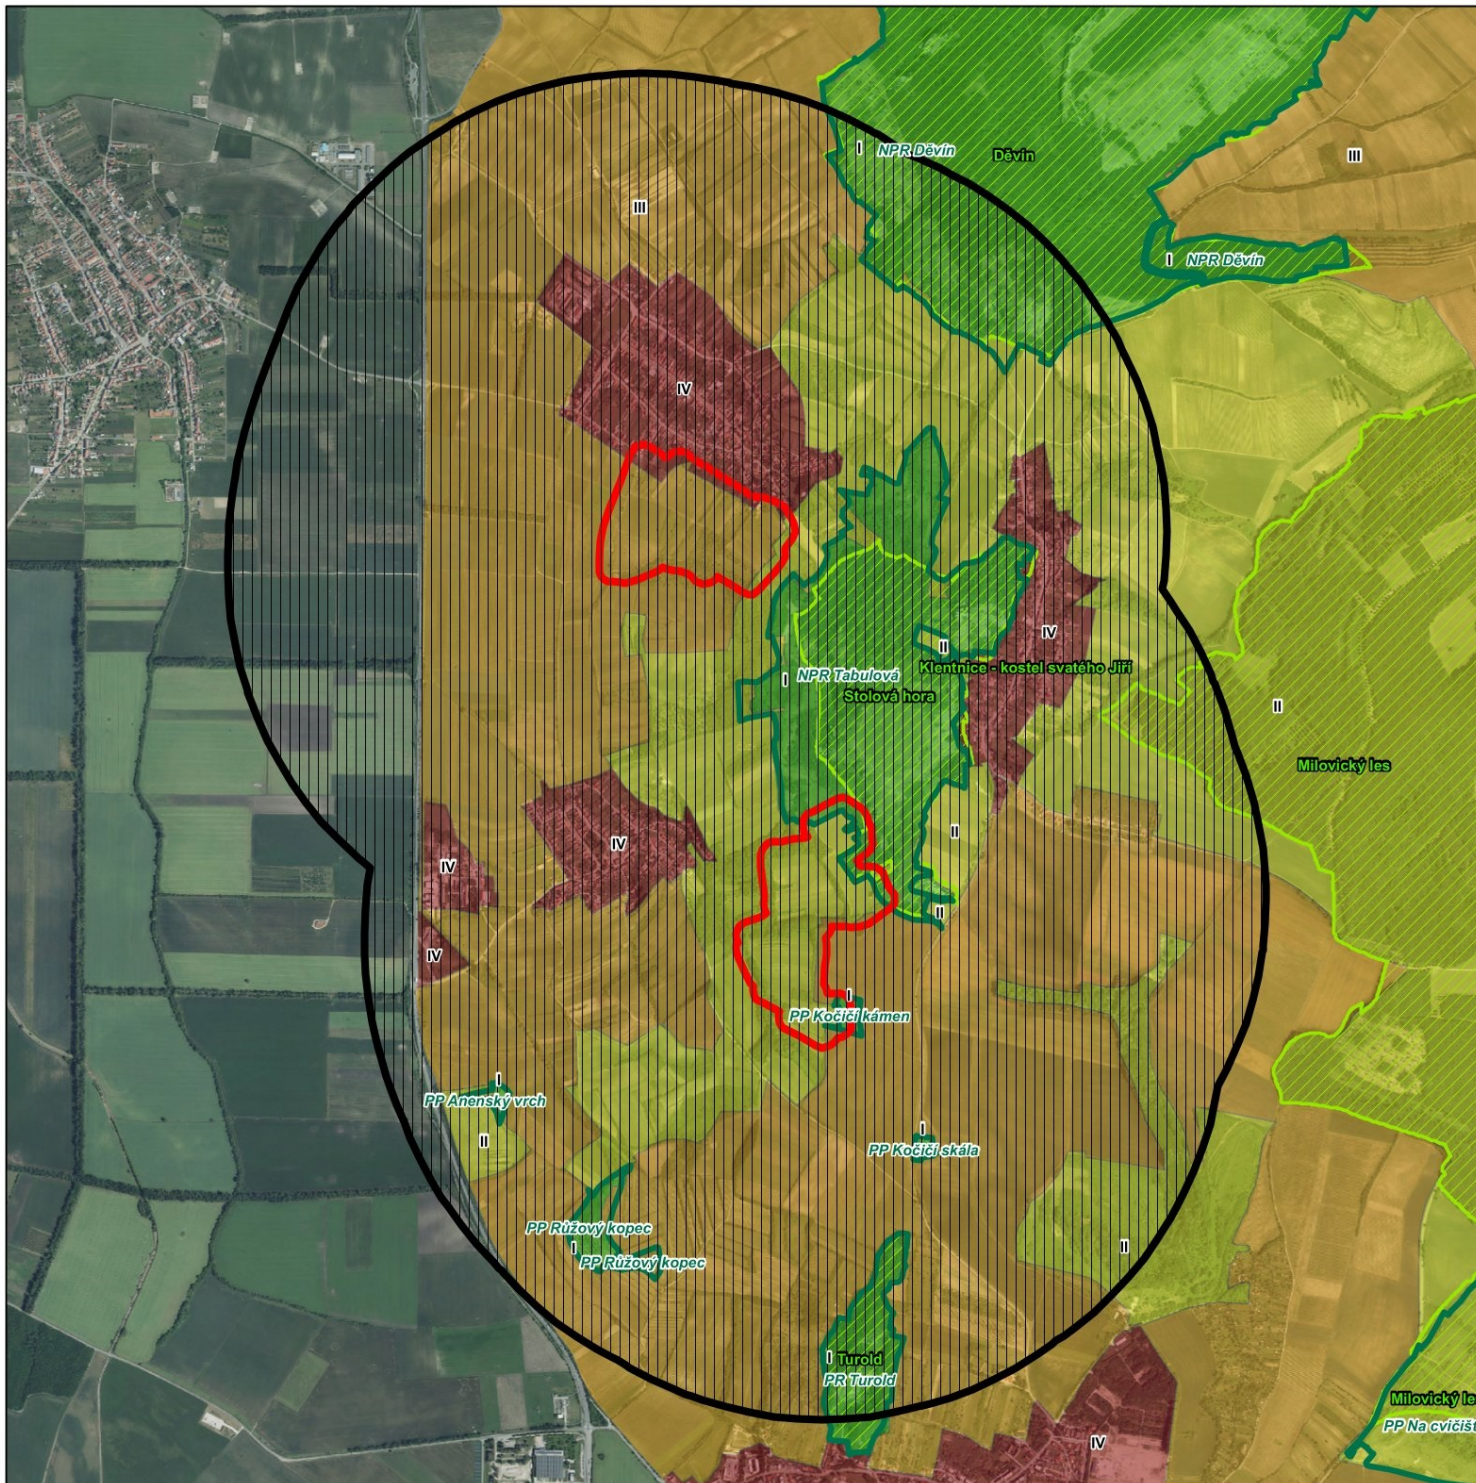

**Příloha č. 2b opatření obecné povahy
č. j. SR/0080/JM/2024-4**

-  nárazníková zóna - Bavory, Perná
 -  zamořená zóna - Bulhary, Perná
 -  maloplošné zvláště chráněné území
 -  evropsky významná lokalita
- zonace CHKO Pálava
-  I
 -  II
 -  III
 -  IV

2 100 m